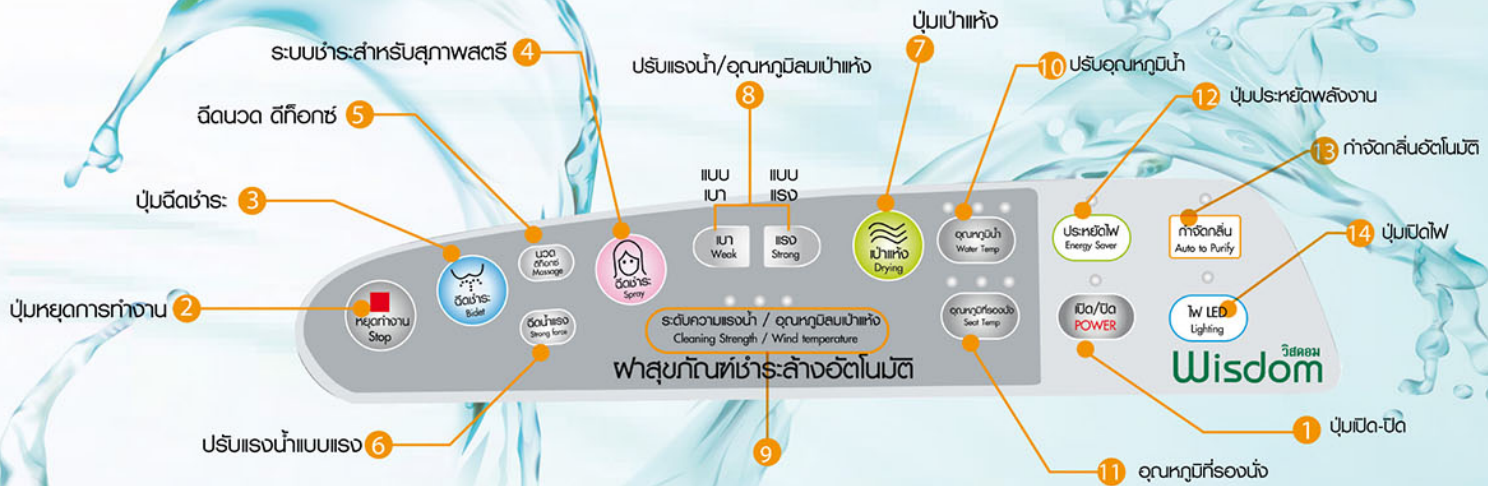

Wisdom

ฟาสุกกันที่ชำระล้างอัตโนมัติ INTELLIGENT FLUSHING TOILET COVER

- ติดตั้งและใช้งานง่าย
- ฟาปิด ฟารองนั่ง และก้านฉีดชำระ: สามารถทำความสะอาดได้ง่าย
- สามารถปรับระดับความแรงของน้ำจากก้านฉีดน้ำได้ตามต้องการ ทั้งหัวฉีดสำหรับชำระส่วนหลังและสำหรับสุภาพสตรี
- มีตัวกรองน้ำเพื่อเพิ่มความสะดวกยิ่งขึ้น
- ช่วยลดการระคายเคืองอันเกิดจากการใช้กระดาษชำระ
- ช่วยลดอันตรายอันเกิดจากพื้นห้องน้ำเปียกลื่น
- เหมาะสำหรับผู้สูงอายุทุกขนาด

ที่รองนั่ง ออกแบบเหมาะสมกับสตรี:

ติดตั้งและใช้งานได้ง่าย

ฟาสุกกันที่ชำระล้างอัตโนมัติ (INTELLIGENT FLUSHING TOILET COVER)

ฟาสุกกันที่ชำระล้างอัตโนมัติ มาพร้อมฟังก์ชันที่หลากหลายเพื่อความสะอาดสบาย ในการทำความสะอาดตามความต้องการ เช่น ปรับระดับความแรงของน้ำได้ถึง 2 ระดับ อีกทั้งรูปแบบของการล้าง สามารถเลือกได้ทั้งแบบล้างเฉพาะจุดหรือล้างแบบวงกว้าง ระบบปรับอุณหภูมิของฟารองนั่งและอุณหภูมิของน้ำ เพื่อความรู้สึกสบาย ช่วยในการหมุนเวียนของโลหิต ลดการใช้กระดาษชำระด้วยฟังก์ชันการเป่าแห้ง พลิตภัณฑ์มาพร้อมด้วย Filter กรองน้ำก่อนเข้าเครื่อง ช่วยกรองสิ่งสกปรกและสิ่งอุดตัน ปลอดภัยด้วยฟิวส์ป้องกันความร้อนเกินปกติ และเซ็นเซอร์ควบคุมอุณหภูมิ ง่ายและสะดวกสำหรับคนรุ่นใหม่ทุกเพศทุกวัยที่ใส่ใจในสุขภาพ ผู้สูงอายุ ผู้ป่วยพักฟื้น รวมถึงผู้ที่มีปัญหาเกี่ยวกับการขยับตัว สามารถนำไปติดตั้งใช้ร่วมกับโถสุขภัณฑ์มาตรฐานทุกรุ่น ติดตั้งและใช้งานได้ง่ายเพียงแค่เปลี่ยนฟารองนั่งของสุขภัณฑ์ที่รักใคร่ถนอม ด้วยฟาสุกกันที่ชำระล้างอัตโนมัติ Wisdomi เสียบบลั๊ก แล้วก็พร้อมใช้งานได้ที่

Wisdom

ฟาสุกภัณฑ์ชำระล้างอัตโนมัติ INTELLIGENT FLUSHING TOILET COVER

1. ปุ่มเปิด-ปิด การทำงานฟาสุกภัณฑ์ชำระล้างอัตโนมัติ
2. ปุ่มหยุดการทำงานเพื่อเปลี่ยนใช้งานระบบอื่นๆ
3. ปุ่มฉีดชำระ
4. ปุ่มชำระล้างสำหรับสุภาพสตรี
5. จีดนวด ดีท็อกซ์
6. ปุ่มปรับแรงน้ำแบบแรง
7. ปุ่มเป่าแห้ง
8. ปรับแรงน้ำ/อุณหภูมิลมเป่าแห้ง
9. ระดับความแรงน้ำ / อุณหภูมิลมเป่าแห้ง
10. ปุ่มปรับอุณหภูมิน้ำ
11. ปุ่มปรับอุณหภูมิน้ำที่รองนั่ง
12. ปุ่มประหยัดพลังงาน
13. ทำจีดกลั่นอัตโนมัติ
14. ปุ่มเปิดไฟ