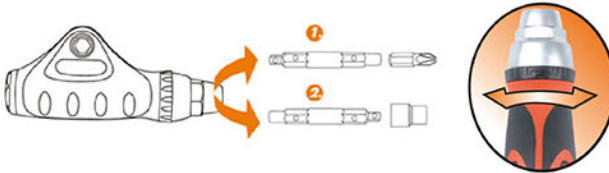

- สามารถปรับความกว้างปากประแจ ช่วงปากแฉกและขยายปากกว้างพิเศษ น้ำหนักเบา ใช้งานในที่แคบๆ ได้ดี

ประแจเลื่อน STUBBY

| Item No. | Description | Inner Pack | Case Pack | Case Weight | Case Size | EAN 6942 6292 | Lot | Price |
|----------|---------------|------------|-----------|-------------|---------------|---------------|-----------------|-------|
| 900214 | 145mm(5-3/4") | 12 | 48 | 10kg | 181x150x148mm | 1549-3 | 081936008054040 | 330.- |
| 900215 | 160mm(6-1/4") | 12 | 48 | 13kg | 202x153x165mm | 1550-9 | 070136008054038 | 400.- |