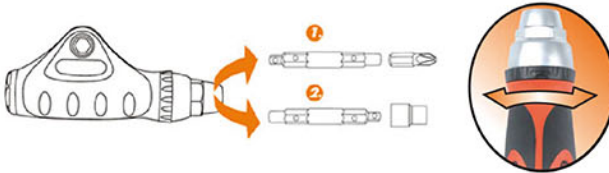

ด้ามถือคันทันเร็ว **STUBBY TORQ DRIVER**

Item No.	Description	Inner Pack	Case Pack	Case Weight	Case Size	EAN 6942 6292	Lot	Price
900218	StubbyTorq Driver	12	48	8kg (17 lb)	32 x 20 x 29 cm (13 x 8 x 12 in.)	1632-2	070136008054038	300.-

- Contents:
- 35 pc bits -
  - ⊕ #1 x 2, #2 x 3, #3 x 2
  - ⊖ 3mm x 2, 4mm x 2, 5mm x 3, 6mm x 2
  - #1 x 2, #2 x 3, #3 x 2
  - 2.5, 3, 4, 5, 6mm
  - T-10, T-15, T-20, T-25, T-27, T-30, T-40
- 1 pc 1/4 in. Dr. socket adaptor
- 10 pc 1/4 in. Dr. sockets:
  - 4, 4.5, 5, 6, 7, 8, 9, 10, 11, 12mm
- 1 pc 140mm (5-1/2 in.) extension bar
- 1 pc ratchet T-driver

ไขควงด้ามพรี (T) พร้อมชุด 48 ตัว **48 PC RATCHET T-DRIVER SET**

Item No.	Description	Inner Pack	Case Pack	Case Weight	Case Size	EAN 6942 6292	Lot	Price
900221	ไขควงด้ามพรี (T) พร้อมชุด 48 ตัว	6	12	10kg (22 lb)	40 x 26 x 21 cm (16 x 10 x 8 in.)	1698-8	070136008054039	830.-