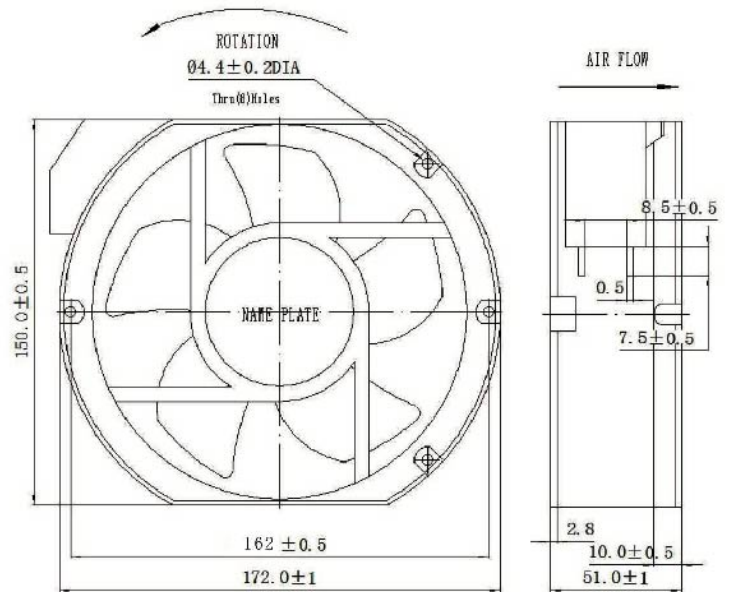

AC/DC AXIAL FAN

AC220-17251BHL