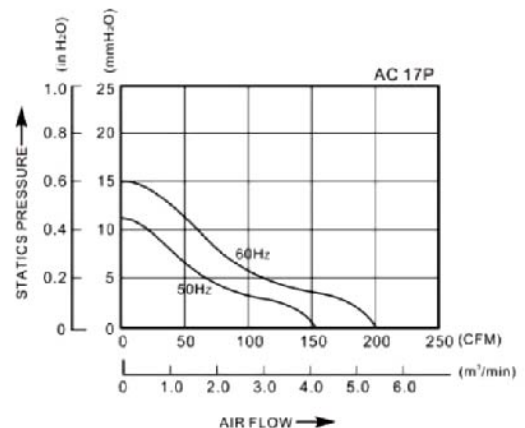

Fan Accessories