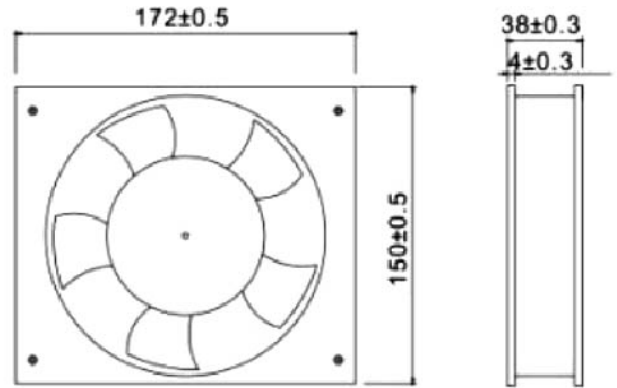

**AC/DC
AXIAL FAN**

SUMO[®]
INDUSTRIAL

AC/DC AXIAL FAN

MODEL NUMBER SYSTEM

Size : 172x150x38mm
 Bearing System : Ball
 Voltage : 220
 Hz : 50/60
 Current : 0.18-0.2A
 Power : 37-38W
 RPM : 2500-3100
 Air Flow : 152-190CFM
 Static Pressure : 0.5-0.7
 Weight : 760g