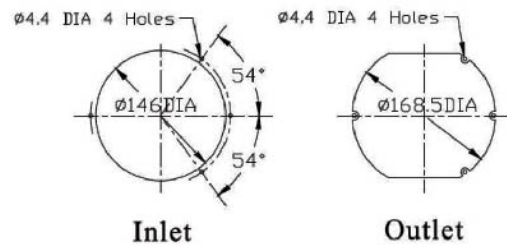

AC/DC AXIAL FAN

AC220-17251BHL