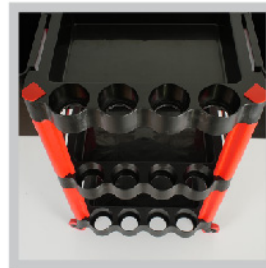

ช่องสำหรับจัดเก็บขวด
สเปรย์ต่างๆ 12 ช่อง หยิบใช้งานสะดวก

Storage compartment for spray bottles. Convenient to use