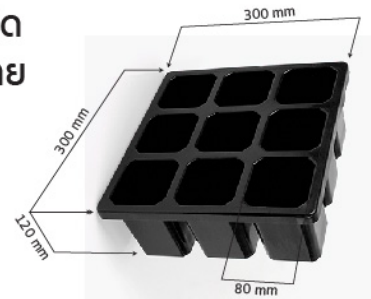

กล่องใส่ผ้าเช็ดรถ

- จัดเก็บ จัดระเบียบพื้นที่การทำงานให้เรียบร้อย
- ✓ เหมาะสำหรับคาร์แคร์ อู่รถยนต์ ร้านตัดผม ร้านเสริมสวย เป็นต้น
- ✓ สามารถปรับเปลี่ยนรูปแบบการติดตั้งตามความต้องการได้
- ✓ ใช้สกรูเพื่อยึดติดกับผนังใช้งานง่าย