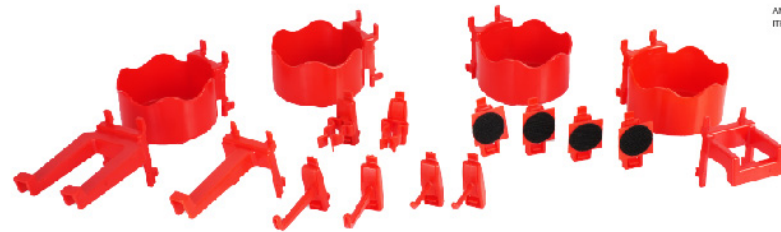

ชุดตะขอแขวนมาตรฐาน 17 ชิ้น Standard hook set