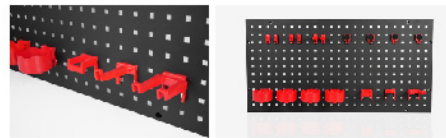

PART LIST

ตะขอกี่ยาวคู่	1 pc
ตะขอกี่ยาวใหญ่	1 pc
ที่แขวนขวดสเปรย์	1 pc
ตะขอกี่ยาวเล็ก	2 pcs
ตะขอกี่ยาวกลาง	2 pcs
ที่หนีบแปรง	2 pcs
ที่วางขวดสเปรย์	4 pcs
ดินดุกแกลสำหรับจัดเก็บแผ่นฟองน้ำ	4 pcs

360.-/Set