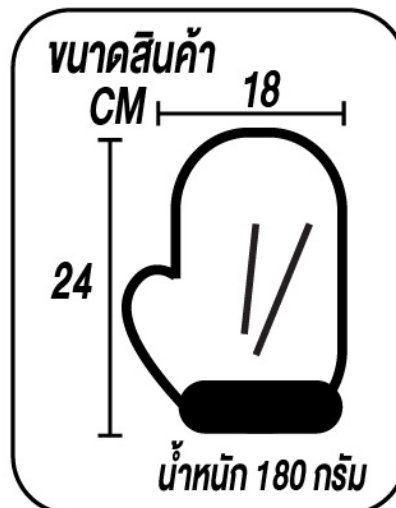

ด้านตัวขนอน

ด้านตัวขนอน ทำความสะอาดทั่วไป
อุ่มน้ำและแชมพูได้ดี ทำให้เกิดฟองมาก
ขนนุ่ม ช่วยถนอมสีรถไม่ให้เกิดรอยขีดข่วน