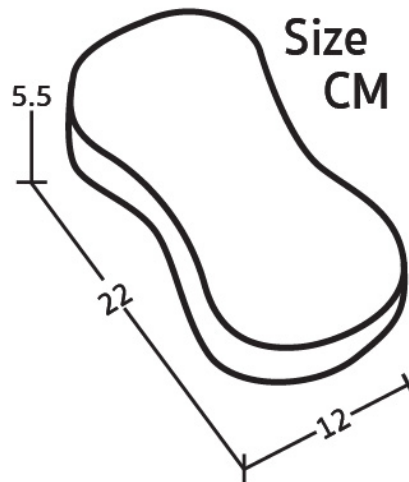

25.-/PC

ขนาดสินค้า

น้ำหนัก 14.45 กรัม

ถุงมือล้างรถยนต์ ชนิดขนละเอียดหน้าเดียว Model B1

CAR WASH BEAR PAW PLUSH GLOVES

เหมาะสำหรับ
เก็บงาน **DETAILING**

- ✓ ขจัดคราบสกปรก เข้าถึงทุกซอกทุกมุมได้ดี
- ✓ ไม่ทำให้เกิดรอยขีดข่วน รอยขนแมว