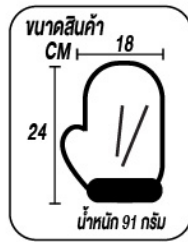

ถุงมือล้างรถขนสัตว์
ชนิดขนละเอียดหน้าเดียว

CAR WASH BEAR PAW PLUSH GLOVES

ถุงมือล้างรถ 2 in 1
ผ้าไมโครไฟเบอร์แบบตัวหอนหลังตาข่าย

MICROFIBER CAR WASH GLOVE

ฟองน้ำล้างรถ
ผ้าไมโครไฟเบอร์แบบตัวหอน

CHENILLE CAR WASH SPONGE