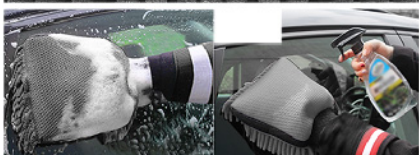

ถุงมือแบบสอด

มีช่องแบ่งนิ้วทำให้ เวลาเช็ดถุงมือ ไม่ขยับไปมา

100.-/PC
100 Pcs/Carton

ขนนุ่มละเอียด
ปลายเรียวแหลม

ถุงมือล้างรถ 2 in 1 MICROFIBER CAR WASH GLOVE Model ผ้าไมโครไฟเบอร์ แบบตัวหนอนหลังตาข่าย C1

แบบสวมมือ

ใช้งานสะดวก

130.-/PC
50 Pcs/Cartron

ด้านตัวหนอน

ด้านตัวหนอน ทำความสะอาดทั่วไป
อุ่มน้ำและแฉมฟูได้ดี ทำให้เกิดฟองมาก
ขนนุ่ม ช่วยถนอมสีรถไม่ให้เกิดรอยขีดข่วน

ด้านตาข่าย

ด้านตาข่าย ขัดคราบสกปรก
ขัดออกง่าย โดยไม่ต้องออกแรง