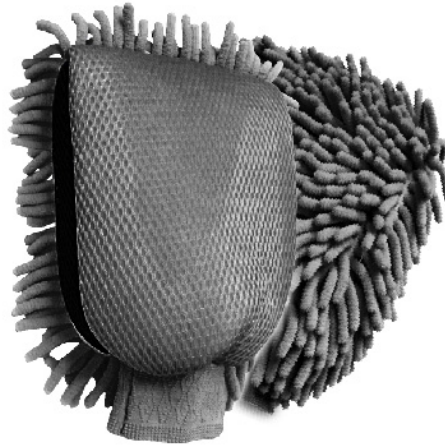

ฟองน้ำล้างรถ

car wash sponge

Model
B1

Model
C1

Model
C8

ถุงมือล้างรถขนสัตว์
ชนิดขนละเอียดหน้าเดียว

CAR WASH BEAR PAW PLUSH GLOVES

ถุงมือล้างรถ 2 in 1
ผ้าไมโครไฟเบอร์แบบตัวหอนหลังตาข่าย

MICROFIBER CAR WASH GLOVE

ฟองน้ำล้างรถ
ผ้าไมโครไฟเบอร์แบบตัวหอน

CHENILLE CAR WASH SPONGE

100.-/PC
100 Pcs/Carton

130.-/PC
50 Pcs/Carton

120.-/PC
50 Pcs/Carton

ขนนุ่มละเอียด
ปลายเรียวแหลม

เหมาะสำหรับ

เก็บงาน **DETAILING**

- ✓ ขจัดคราบสกปรก เข้าถึงทุกซอกทุกมุมได้ดี
- ✓ ไม่ทำให้เกิดรอยขีดข่วน รอยขนแมว

ถุงมือแบบสอด

มีช่องแบ่งนิ้วทำให้ เวลาขีดถุงมือ ไม่ขยับไปมา

แบบสวมมือ

ใช้งานสะดวก

ด้านตัวหอน

ด้านตัวหอน ทำความสะอาดทั่วไป อุ่นน้ำและแชมพูได้ดี ทำให้เกิดฟองมาก ขนนุ่ม ช่วยถนอมสีรถไม่ให้เกิดรอยขีดข่วน

ด้านตาข่าย

ด้านตาข่าย ขัดคราบสกปรก ขัดออกง่าย โดยไม่ต้องออกแรง

พร้อมสายรัด

ทรงเลข 8
จับกระชับมือ

- ✓ ดูดซับน้ำและแชมพูได้ดี ทำให้เกิดฟองมาก
- ✓ ขนนุ่ม ถนอมสีรถยนต์ ไม่ทำให้เกิดรอยขีดข่วน

CAR WASH SPONGES

GOOD QUALITY