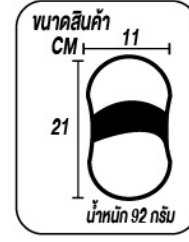

ถุงมือล้างรถขนสัตว์
ชนิดขนละเอียดหน้าเดียว

CAR WASH BEAR PAW PLUSH GLOVES

ถุงมือล้างรถ 2 in 1
ผ้าไมโครไฟเบอร์แบบตัวหอนหลังตาข่าย

MICROFIBER CAR WASH GLOVE

ฟองน้ำล้างรถ
ผ้าไมโครไฟเบอร์แบบตัวหอน

CHENILLE CAR WASH SPONGE