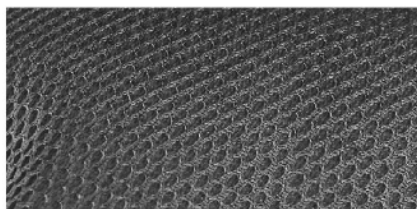

ใช้งานสะดวก

130.-/PC
50 Pcs/Cartron

ด้านตัวหนอน

ด้านตัวหนอน ทำความสะอาดทั่วไป
อุ่มน้ำและแฉมฟูได้ดี ทำให้เกิดฟองมาก
ขนนุ่ม ช่วยถนอมสีรถไม่ให้เกิดรอยขีดข่วน

ด้านตาข่าย

ด้านตาข่าย ขัดคราบสกปรก
ขัดออกง่าย โดยไม่ต้องออกแรง