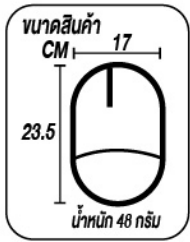

ถุงมือล้างรถขนสัตว์
ชนิดขนละเอียดหน้าเดียว

CAR WASH BEAR PAW PLUSH GLOVES

ถุงมือล้างรถ 2 in 1
ผ้าไมโครไฟเบอร์แบบตัวหอนหลังตาข่าย

MICROFIBER CAR WASH GLOVE

ฟองน้ำล้างรถ
ผ้าไมโครไฟเบอร์แบบตัวหอน

CHENILLE CAR WASH SPONGE