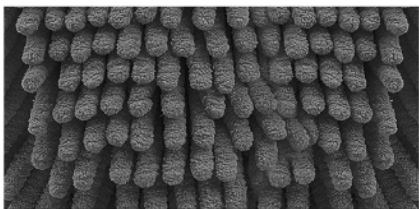

ถุงมือแบบสอด

มีช่องแบ่งนิ้วทำให้ เวลาเช็ดถุงมือ ไม่ขยับไปมา

100.-/PC
100 Pcs/Carton

ขนนุ่มละเอียด
ปลายเรียวแหลม

ถุงมือล้างรถ 2 in 1 MICROFIBER CAR WASH GLOVE Model ผ้าไมโครไฟเบอร์ แบบตัวหนอนหลังตาข่าย C1

แบบสวมมือ

ใช้งานสะดวก

130.-/PC
50 Pcs/Cartron

ด้านตัวหนอน

ด้านตัวหนอน ทำความสะอาดทั่วไป
อุ่มน้ำและแฉมฟูได้ดี ทำให้เกิดฟองมาก
ขนนุ่ม ช่วยถนอมสีรถไม่ให้เกิดรอยขีดข่วน

ด้านตาข่าย

ด้านตาข่าย ขัดคราบสกปรก
ขัดออกง่าย โดยไม่ต้องออกแรง