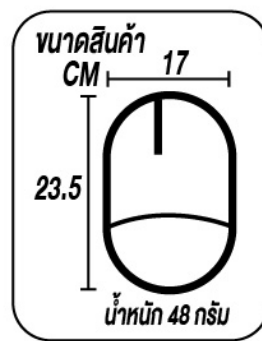

ถุงมือล้างรถยนต์ ชนิดขนละเอียดหน้าเดียว Model B1

CAR WASH BEAR PAW PLUSH GLOVES

เหมาะสำหรับ
เก็บงาน **DETAILING**

- ✓ ขจัดคราบสกปรก เข้าถึงทุกซอกทุกมุมได้ดี
- ✓ ไม่ทำให้เกิดรอยขีดข่วน รอยขนแมว

ถุงมือแบบสอด

มีช่องแบ่งนิ้วทำให้ เวลาเช็ดถุงมือ ไม่ขยับไปมา

100.-/PC
100 Pcs/Carton

ขนนุ่มละเอียด
ปลายเรียวแหลม