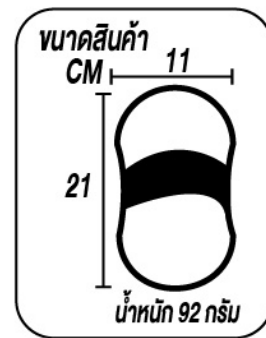

120.-/PC
50 Pcs/Carton

- ✓ ดูดซับน้ำและแชมพูได้ดี ทำให้เกิดฟองมาก
- ✓ ขนนุ่ม ถนอมสีรถยนต์ ไม่ทำให้เกิดรอยขีดข่วน