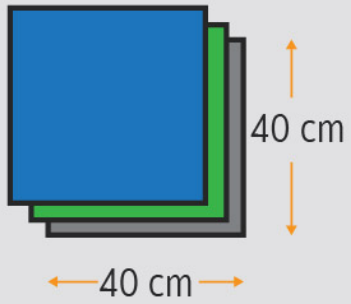

ขนาดผ้า
SIZE

3 PCS

สีเขียว สีเทา สีน้ำเงิน

120.-/Pc
83 Pcs/ Ctn

TIPS : ควรทำความสะอาดผ้าหลังการใช้เพื่อยืดอายุการใช้งาน

ผ้าอเนกประสงค์ MULTI PURPOSE CLOTH

ผ้าไมโครไฟเบอร์ 2in1

ความหนา : 400 GSM | น้ำหนัก : 64 g