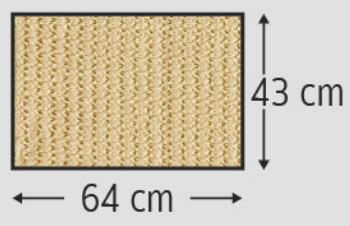

450.-/Pc
33 Pcs/Ctn

TIPS : ควรทำความสะอาดผ้าหลังการใช้เพื่อยืดอายุการใช้งาน

ผ้าเช็ดแก้ว 3 มิติ 3D CHAMOIS

ผ้าชาร์มิว 3 มิติ 3D CHAMOIS

ISO9001:2015

ขนาดผ้า : 43x64x0.2cm น้ำหนัก : 253 g

SUPER ABSORB
QUICK DRY AND NO-RESISTANCE

ซึมซับน้ำ 5 เท่า
ได้มากกว่า 5 เท่า

เนื้อนุ่ม *Soft*
Smooth เช็ดลื่น
ไม่ทิ้งคราบ *Streak-free finish*

มีรูพรุนมากถึง **27,000** รู
ต่อตารางเซนติเมตร

200.-/Pc
50 Pcs/ Ctn

- ไอเทค PVA
- นิ่มไวกว่าผ้าชาชาร์มิวทั่วไป 10 เท่า
- มีรูพรุนมากถึง 27,000 รู / ตารางเซนติเมตร
- มีประสิทธิภาพในการดูดซับน้ำได้ดี
- ดูดซับของเหลวดีเยี่ยม ไม่ทิ้งคราบ ไม่สร้างรอยขีดข่วน ไม่เป็นขุยบนผิววัสดุ