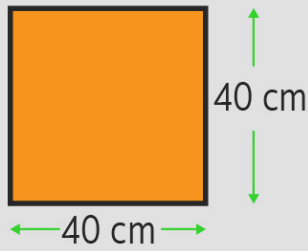

ขนาดผ้า
SIZE

3 PCS

สีเขียว สีเทา สีน้ำเงิน

120.-/Pc
83 Pcs/ Ctn

TIPS : ควรทำความสะอาดผ้าหลังการใช้เพื่อยืดอายุการใช้งาน

ผ้าอเนกประสงค์ MULTI PURPOSE CLOTH

ผ้าไมโครไฟเบอร์ 2in1

ความหนา : 400 GSM | น้ำหนัก : 64 g

LONG SHORT PLUSH DUAL
PILE AUTO DETAILING CLOTH

2in1 ด้านขนสั้น
ด้านขนยาว
ในผืนเดียวกัน

ขนาดผ้า
SIZE

50.-/Pc
125 Pcs/ Ctn

ด้านขนสั้น : ใช้สำหรับ ลงแว็กซ์
ด้านขนยาว : ใช้สำหรับ เช็ดคราบน้ำ

สี COLOR

สีเทา

สีฟ้า