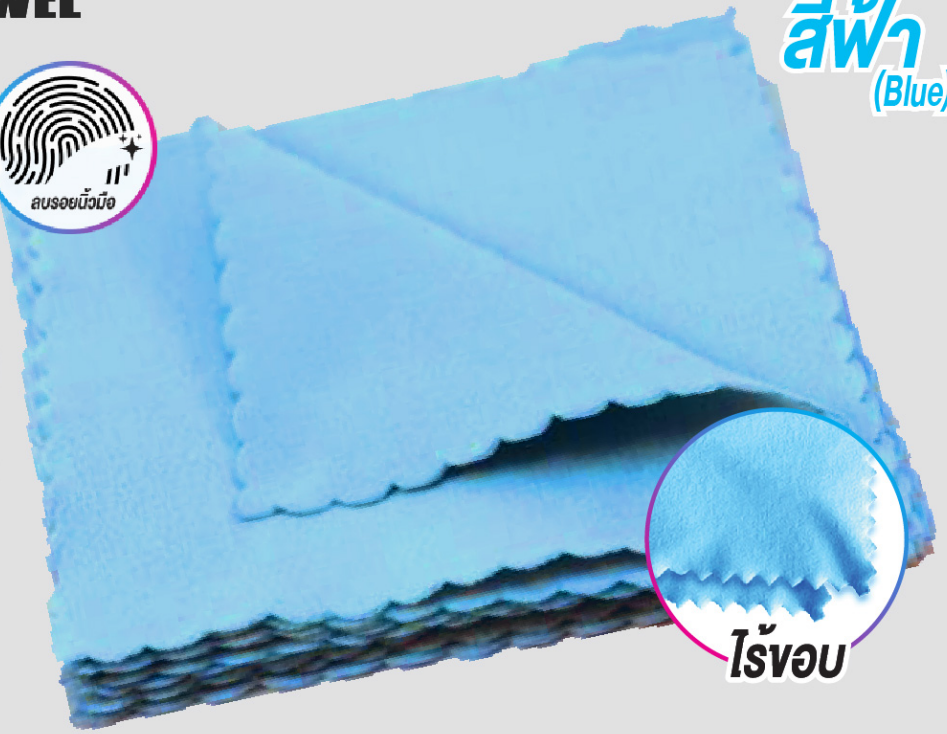

ไร้วอบ

50.-/Pc
667 Pcs/ Ctn