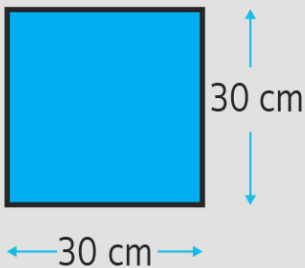

ผ้าไมโครไฟเบอร์ เช็ดหน้าจอ MICROFIBER SUEDE TOWEL

ความหนา : 200 GSM

น้ำหนัก : 18 g

สีฟ้า
(Blue)

ผิวเนียนละเอียด
ลบรอยนิ้วมือ

• สำหรับเช็ดคราบมันหน้าจอ

ใช้เช็ดทำความสะอาด
จอคอมพิวเตอร์ จอมือถือ จอทีวี
หรือเลนส์กล้อง เลนส์แว่นตา

ขนาดผ้า
SIZE

ไร้วอบ

50.-/Pc
667 Pcs/ Ctn