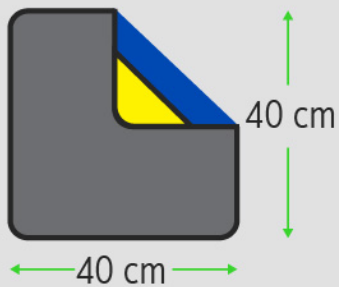

ผ้าอเนกประสงค์ MULTI PURPOSE CLOTH

ผ้าไมโครไฟเบอร์กำมะหยี่ DUAL COLOR HIGH-DENSE CORAL FLEECE TOWEL

เหมาะสำหรับ

**เช็ดแห้ง ขัดสี
เคลื่อนแว็กซ์**

- เนื้อผ้าหนานุ่มพิเศษ
- เช็ดสารเคลื่อนได้ดี
- ไม่ทำให้เกิดรอยขนแมว
- ขนไม่หลุด

ขนาดผ้า **SIZE**

ความหนา : 800 GSM | น้ำหนัก : 128 g

ผ้าเช็ดรถยนต์
เคลื่อนแว็กซ์

100.-/Pc
125 Pcs/ Ctn

TIPS : ควรทำความสะอาดผ้าหลังการใช้เพื่อยืดอายุการใช้งาน