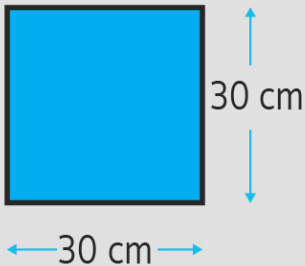

ขนาดผ้า
SIZE

ไร้วอบ

50.-/Pc
667 Pcs/ Ctn

TIPS : ควรทำความสะอาดผ้าหลังการใช้เพื่อยืดอายุการใช้งาน

ผ้าไมโครไฟเบอร์ วาฟเฟิล

MICROFIBER WAFFLE TOWEL

ผ้าไมโครไฟเบอร์ วาฟเฟิล

MICROFIBER WAFFLE TOWEL