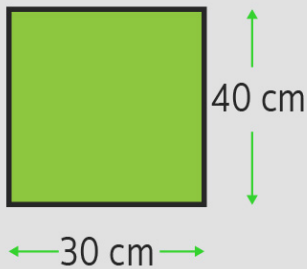

น้ำหนัก : 36 g

สีเขียว
(Green)

ผิวเรียบ ไม่ทิ้งขนผ้า

• สำหรับเช็ดกระจกได้ดี

ใช้เช็ดทำความสะอาด ครอมียม แก้ว โลหะ และอื่นๆ

ขนาดผ้า
SIZE

60.-/Pc
600 Pcs/ Ctn

TIPS : ควรทำความสะอาดผ้าหลังการใช้เพื่อยืดอายุการใช้งาน