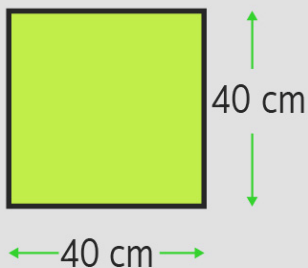

ความหนา : 550 GSM

น้ำหนัก : 88 g

ขนาดผ้า
SIZE

ซับน้ำได้ดีกว่า **2** เท่า
เมื่อเทียบกับ
ผ้าไมโครไฟเบอร์ทั่วไป

- วัสดุคุณภาพสูง
- เนื้อละเอียด นุ่ม
- ไม่หลุดลอกง่าย
- ไม่สร้างรอยขีดข่วนพื้นผิว

สี **COLOR**

70.-/Pc
123 Pcs/ Ctn