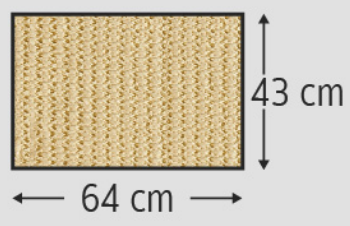

SUPER ABSORB
QUICK DRY AND NO-RESISTANCE

ซึมซับน้ำ 5 เท่า
ได้มากกว่า 5 เท่า

เนื้อนุ่ม Soft
Smooth เช็ดลื่น
ไม่ทิ้งคราบ Streak-free finish

มีรูพรุนมากถึง
27,000 รู
ต่อตารางเซนติเมตร

200.-/Pc
50 Pcs/ Ctn

- ไอเทค PVA
- นิ่มไวกว่าผ้าชาชาร์มิวทั่วไป 10 เท่า
- มีรูพรุนมากถึง 27,000 รู / ตารางเซนติเมตร
- มีประสิทธิภาพในการดูดซับน้ำได้ดี
- ดูดซับของเหลวดีเยี่ยม ไม่ทิ้งคราบ ไม่สร้างรอยขีดข่วน ไม่เป็นขุยบนผิววัสดุ