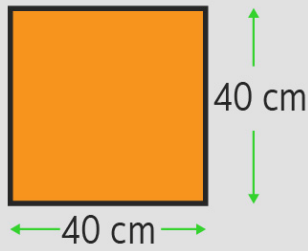

ขนาดผ้า
SIZE

สีเขียว

สีเทา

สีน้ำเงิน

120.-/Pc
83 Pcs/ Ctn

TIPS : ควรทำความสะอาดผ้าหลังการใช้เพื่อยืดอายุการใช้งาน

ผ้าอเนกประสงค์ MULTI PURPOSE CLOTH

ผ้าไมโครไฟเบอร์ 2in1

ความหนา : 400 GSM | น้ำหนัก : 64 g

LONG SHORT PLUSH DUAL
PILE AUTO DETAILING CLOTH

2in1 ด้านขนสั้น
ด้านขนยาว
ในผืนเดียวกัน

ขนาดผ้า
SIZE

50.-/Pc
125 Pcs/ Ctn

ด้านขนสั้น : ใช้สำหรับ ลงแว็กซ์
ด้านขนยาว : ใช้สำหรับ เช็ดคราบน้ำ