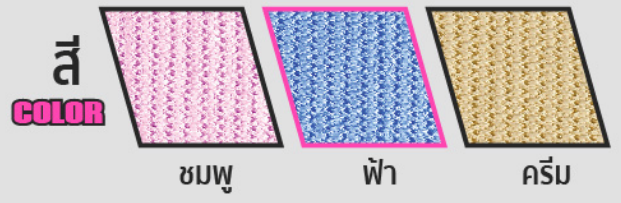

ขนเกลียว หนา นุ่ม

450.-/Pc
33 Pcs/Ctn

TIPS : ควรทำความสะอาดผ้าหลังการใช้เพื่อยืดอายุการใช้งาน

ผ้าเช็ดแก้ว 3 มิติ

3D CHAMOIS

ผ้าชาร์มิว 3 มิติ 3D CHAMOIS

ISO9001:2015

ขนาดผ้า : 43x64x0.2cm น้ำหนัก : 253 g

SUPER ABSORB
QUICK DRY AND NO-RESISTANCE

ซึมซับน้ำ 5 เท่า
ได้มากกว่า 5 เท่า

เนื้อนุ่ม Soft
Smooth เช็ดลื่น
ไม่ทิ้งคราบ Streak-free finish

มีรูพรุนมากถึง
27,000 รู
ต่อตารางเซนติเมตร

200.-/Pc
50 Pcs/ Ctn

- ไอเทค PVA
- นิ่มไวกว่าผ้าชาชาร์มิวทั่วไป 10 เท่า
- มีรูพรุนมากถึง 27,000 รู / ตารางเซนติเมตร
- มีประสิทธิภาพในการดูดซับน้ำได้ดี
- ดูดซับของเหลวดีเยี่ยม ไม่ทิ้งคราบ ไม่สร้างรอยขีดข่วน ไม่เป็นขุยบนผิววัสดุ