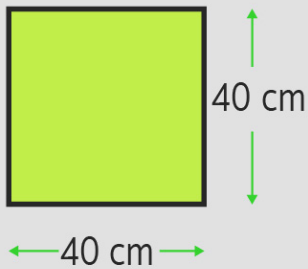

สีส้ม

สีเหลือง

TIPS : ควรทำความสะอาดผ้าหลังการใช้เพื่อยืดอายุการใช้งาน

ผ้าอเนกประสงค์ MULTI PURPOSE CLOTH

ผ้าไมโครไฟเบอร์ปะการัง HIGH-DENSE CORAL FLEECE TOWEL

ความหนา : 550 GSM

น้ำหนัก : 88 g

ขนาดผ้า
SIZE