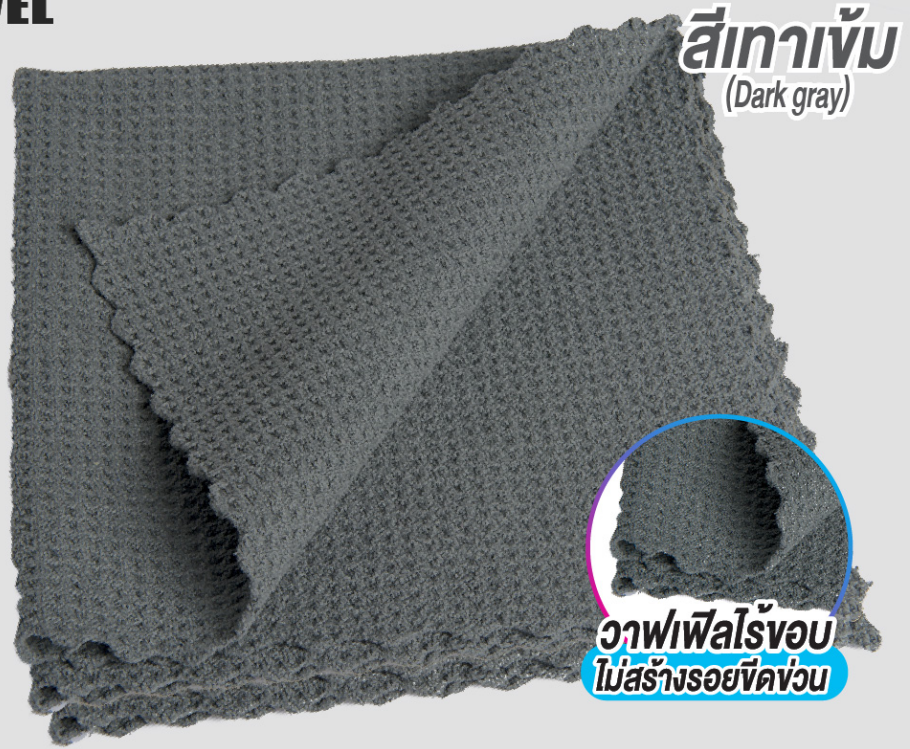

สีเทาเข้ม
(Dark gray)

วาฟเฟิลร้อน
ไม่สร้างรอยขีดข่วน

80.-/Pc
300 Pcs/ Ctn