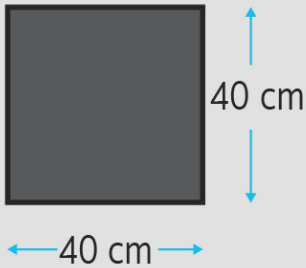

สีเทาเข้ม
(Dark gray)

วาฟเฟิลร้อน
ไม่สร้างรอยขีดข่วน

80.-/Pc
300 Pcs/ Ctn