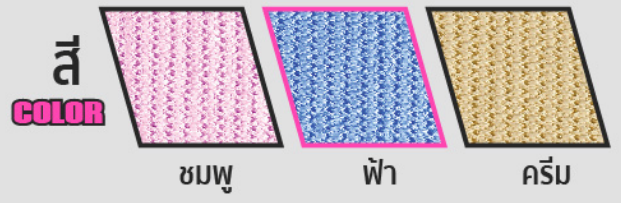

- ซบน้ำได้ดี
- ไม่ทิ้งคราบน้ำ
- อ่อนนุ่มกว่าผ้าทั่วไป

410.-/Pc
50 Pcs/ Ctn

TIPS : ควรทำความสะอาดผ้าหลังการใช้เพื่อยืดอายุการใช้งาน

ผ้าไมโครไฟเบอร์ ชนิดขนเกลียว

MICROFIBER TRIPLE TWIST TOWEL

ผ้าไมโครไฟเบอร์ ชนิดขนเกลียว

450.-/Pc
33 Pcs/Ctn

TIPS : ควรทำความสะอาดผ้าหลังการใช้เพื่อยืดอายุการใช้งาน

ผ้าเช็ดแก้ว 3 มิติ 3D CHAMOIS

ผ้าชาร์มิว 3 มิติ 3D CHAMOIS

ISO9001:2015

ขนาดผ้า : 43x64x0.2cm น้ำหนัก : 253 g

SUPER ABSORB
QUICK DRY AND NO-RESISTANCE

ซึมซับน้ำ 5 เท่า
ได้มากกว่า 5 เท่า

เนื้อนุ่ม *Soft*
Smooth เช็ดลื่น
ไม่ทิ้งคราบ *Streak-free finish*

มีรูพรุนมากถึง **27,000** รู
ต่อตารางเซนติเมตร

200.-/Pc
50 Pcs/ Ctn

- ไอเทค PVA
- นิ่มไวกว่าผ้าชาชาร์มิวทั่วไป 10 เท่า
- มีรูพรุนมากถึง 27,000 รู / ตารางเซนติเมตร
- มีประสิทธิภาพในการดูดซับน้ำได้ดี
- ดูดซับของเหลวดีเยี่ยม ไม่ทิ้งคราบ ไม่สร้างรอยขีดข่วน ไม่เป็นขุยบนผิววัสดุ