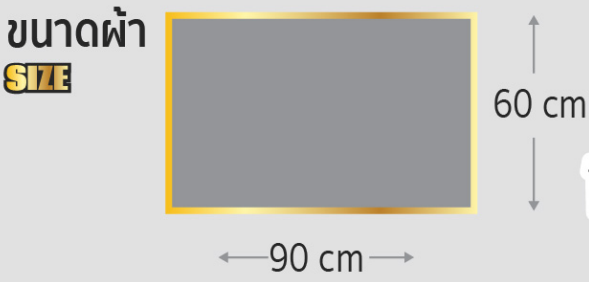

MICROFIBER TRIPLE TWIST TOWEL

ความหนา : 600 GSM | น้ำหนัก : 324 g

สีเทาขอบทอง
(Gray / Gold Edged)

ดูดซับน้ำ 4 เท่า

มากกว่าผ้าทั่วไปถึง

ใช้เช็ดทำความสะอาดรถยนต์
ขนเกลียว ดูดซับน้ำได้ดี เก็บฝุ่น ไม่สร้างรอย

ขนเกลียว หนา นุ่ม