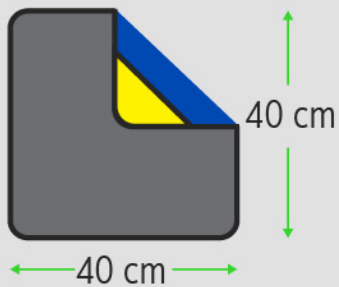

ผ้าอเนกประสงค์ MULTI PURPOSE CLOTH

ผ้าไมโครไฟเบอร์กำมะหยี่ DUAL COLOR HIGH-DENSE CORAL FLEECE TOWEL

เหมาะสำหรับ

**เช็ดแห้ง ทัตส์
เคลื่อนแจ็กซ์**

- เนื้อผ้าหนานุ่มพิเศษ
- เช็ดสารเคลื่อนได้ดี
- ไม่ทำให้เกิดรอยขนแมว
- ขนไม่หลุด

ขนาดผ้า **SIZE**

ความหนา : 800 GSM | น้ำหนัก : 128 g

ผ้าเช็ดรถยนต์
โครดพรีเมียม

100.-/Pc
125 Pcs/ Ctn

TIPS : ควรทำความสะอาดผ้าหลังการใช้เพื่อยืดอายุการใช้งาน