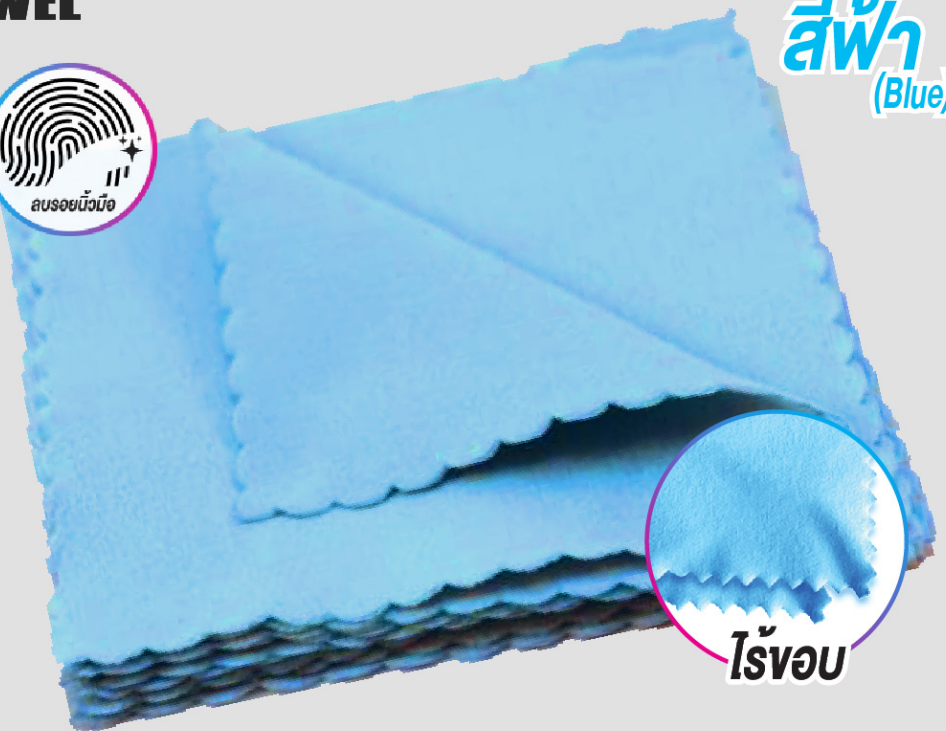

TIPS : ควรทำความสะอาดผ้าหลังการใช้เพื่อยืดอายุการใช้งาน

ผ้าไมโครไฟเบอร์ เช็ดหน้าจอ MICROFIBER SUEDE TOWEL

ผ้าไมโครไฟเบอร์ เช็ดหน้าจอ MICROFIBER SUEDE TOWEL

ความหนา : 200 GSM

น้ำหนัก : 18 g

สีฟ้า
(Blue)

ผิวเนียนละเอียด
ลบรอยนิ้วมือ

• สำหรับเช็ดคราบมันหน้าจอ

ใช้เช็ดทำความสะอาด
จอคอมพิวเตอร์ จอมือถือ จอทีวี
หรือเลนส์กล้อง เลนส์แว่นตา

ขนาดผ้า
SIZE

ไร้วอบ

50.-/Pc
667 Pcs/ Ctn

TIPS : ควรทำความสะอาดผ้าหลังการใช้เพื่อยืดอายุการใช้งาน

ผ้าไมโครไฟเบอร์ วาฟเฟิล