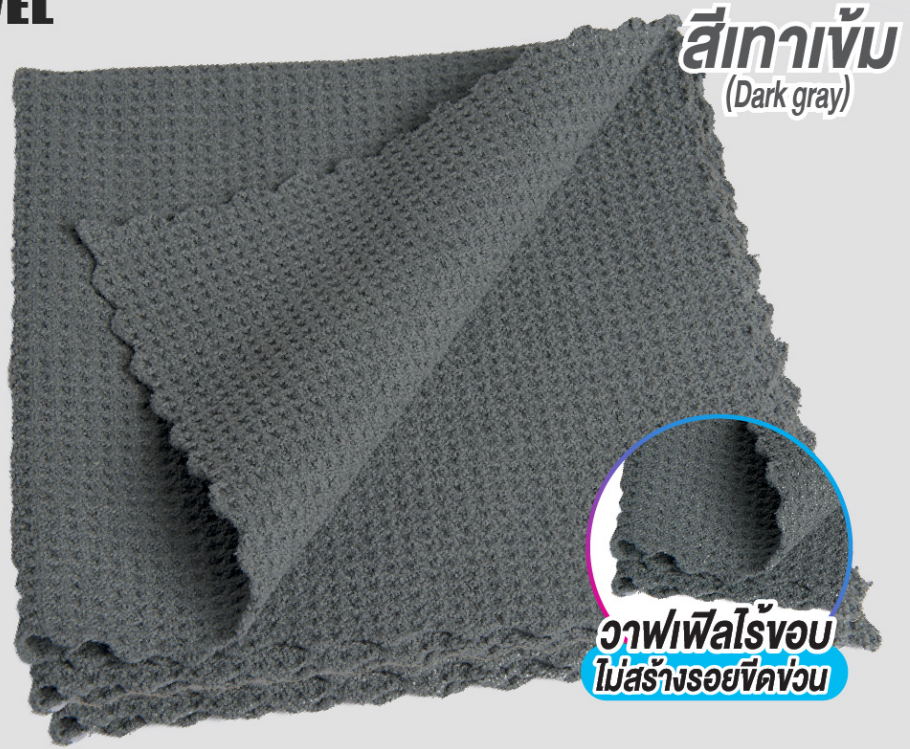

ความหนา : 400 GSM

น้ำหนัก : 64 g

ดูดซับน้ำ เก็บฝุ่น

• ไม่ทิ้งคราบหลังเช็ด

ใช้เช็ดทำความสะอาด กระจก
ใช้ควบคู่กับผ้าเช็ดกระจกสีเขียว

ขนาดผ้า
SIZE

80.-/Pc
300 Pcs/ Ctn

TIPS : ควรทำความสะอาดผ้าหลังการใช้เพื่อยืดอายุการใช้งาน