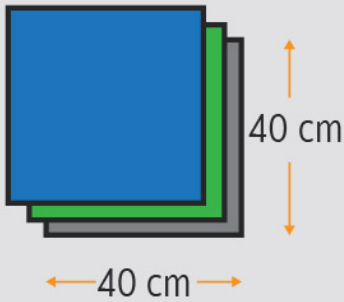

ขนาดผ้า
SIZE

สีเขียว

สีเทา

สีน้ำเงิน

120.-/Pc
83 Pcs/ Ctn

TIPS : ควรทำความสะอาดผ้าหลังการใช้เพื่อยืดอายุการใช้งาน

ผ้าอเนกประสงค์ MULTI PURPOSE CLOTH

ผ้าไมโครไฟเบอร์ 2in1

ความหนา : 400 GSM | น้ำหนัก : 64 g

LONG SHORT PLUSH DUAL
PILE AUTO DETAILING CLOTH

2in1 ด้านขนสั้น
ด้านขนยาว
ในผืนเดียวกัน

ขนาดผ้า
SIZE

50.-/Pc
125 Pcs/ Ctn

ด้านขนสั้น : ใช้สำหรับ ลงแว็กซ์
ด้านขนยาว : ใช้สำหรับ เช็ดคราบน้ำ