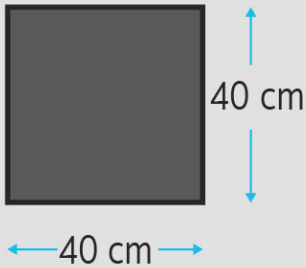

ขนาดผ้า
SIZE

ไร้วอบ

50.-/Pc
667 Pcs/ Ctn

TIPS : ควรทำความสะอาดผ้าหลังการใช้เพื่อยืดอายุการใช้งาน

ผ้าไมโครไฟเบอร์ วาฟเฟิล

MICROFIBER WAFFLE TOWEL

ผ้าไมโครไฟเบอร์ วาฟเฟิล

MICROFIBER WAFFLE TOWEL

ความหนา : 400 GSM

น้ำหนัก : 64 g

ดูดซับน้ำ เก็บฝุ่น

• ไม่ทิ้งคราบหลังเช็ด

ใช้เช็ดทำความสะอาด กระจก
ใช้ควบคู่กับผ้าเช็ดกระจกสีเขียว

ขนาดผ้า
SIZE

80.-/Pc
300 Pcs/ Ctn

TIPS : ควรทำความสะอาดผ้าหลังการใช้เพื่อยืดอายุการใช้งาน