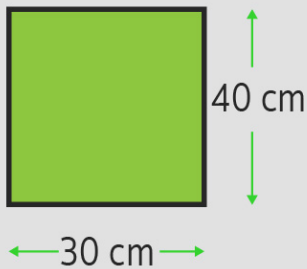

ความหนา : 300 GSM

น้ำหนัก : 36 g

สีเขียว
(Green)

ผิวเรียบ ไม่ทิ้งขนผ้า

• สำหรับเช็ดกระจกได้ดี

ใช้เช็ดทำความสะอาด ครอมียม แก้ว โลหะ และอื่นๆ

ขนาดผ้า
SIZE

60.-/Pc
600 Pcs/ Ctn