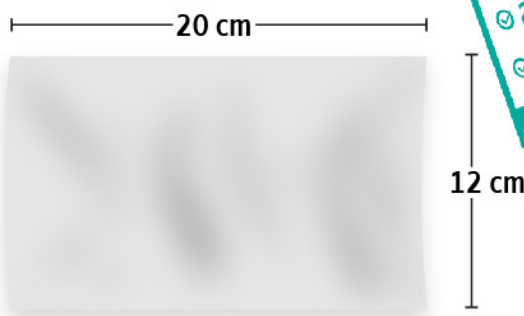

YAMADA™

ยามาดา LENS WIPES

แผ่นทำความสะอาดเลนส์

รุ่นแอลดับเบิ้ลยู-01

วอต 722/2564

แผ่นเช็ดทำความสะอาดเลนส์และแว่นตา
พกพาสะดวก สะอาดได้ทุกที่

ลดฝ้า กำจัดคราบ
ไม่ เป็นขุย
ทิ้งรอย

Model No.	ขนาด (Size)	จำนวน (Pcs/Box)	น้ำหนัก (Weight)
LW-01	12x20 cm	20	42 g