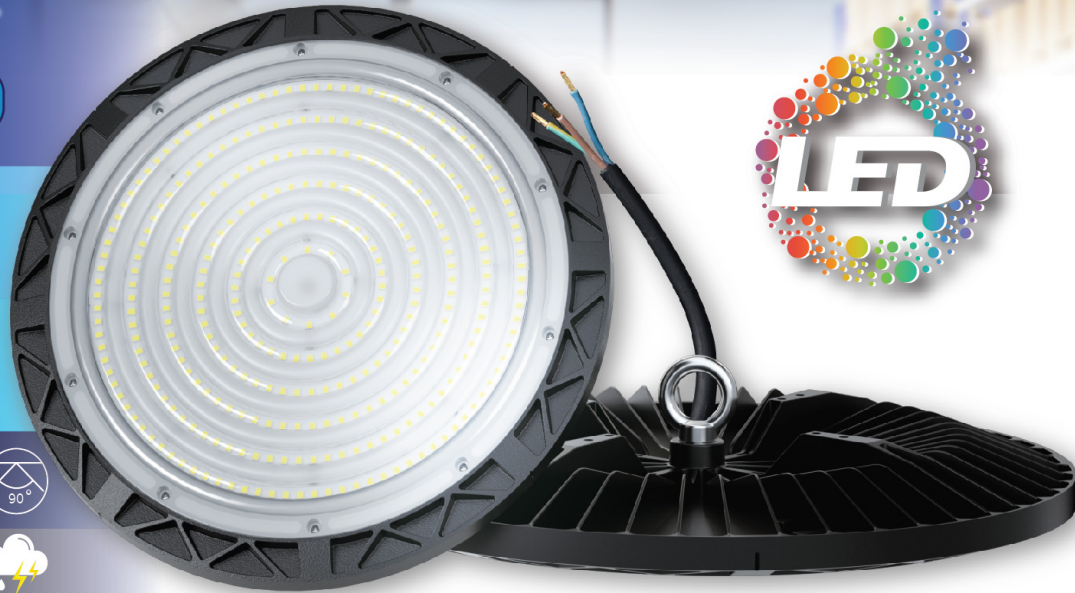

TOP SUN

โคมไฮเบย์ UFO 100W UFO HIGH BAY

ค่าความสว่าง Lumens

13,000 ลูเมน

ผู้ได้รับใบอนุญาต

TIS.1955-2551
SHD

ป้องกันไฟกระชาก $\geq 3.5KV$

SURGE PROTECTION

PF ≥ 0.9

เปิดติดทันที

MODEL HD28-100

แสงสีขาว DAY LIGHT

6500K

แหล่งกำเนิดแสง

SMD 3030 SANAN

ไดรเวอร์ (Driver)

Driver On Board