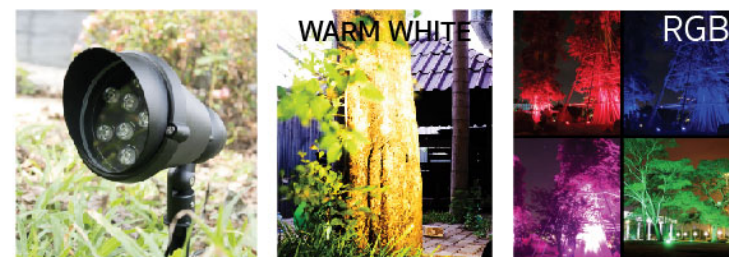

วิธีใช้ (How to Use)

ใช้งานที่ต้องการให้แสงสว่างเฉพาะจุดที่ต้องการเน้นแสงเป็นพิเศษ เช่น ต้นไม้ หรือ สนามหญ้า

For using which requires specific light spot such as trees or lawns.