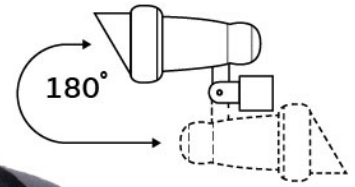

คุณสมบัติ (Feature)

- ป้องกันไฟตก ไฟกระชาก
Surge protection.
- ประหยัดพลังงานไฟฟ้าถึง 90%
Save energy 90%.
- ทนทุกสภาพอากาศเหมาะสำหรับใช้งานภายนอกอาคาร
Weather resistant suitable for use outdoor.
- วัสดุขาตั้งทำจากอลูมิเนียม ติดตั้งง่าย
Spiked stand made from aluminum, easy installation.
- ผ่านการทดสอบการรบกวนทางแม่เหล็กไฟฟ้า
EMC Pass.
- สว่างทันที
Instant start.
- มาตรฐาน IP67 การป้องกันฝุ่นได้อย่างสมบูรณ์และป้องกันการซึมของน้ำที่ความลึกสูงสุด 1 เมตร เป็นระยะเวลาสูงสุด 30 นาที
IP67 Standard