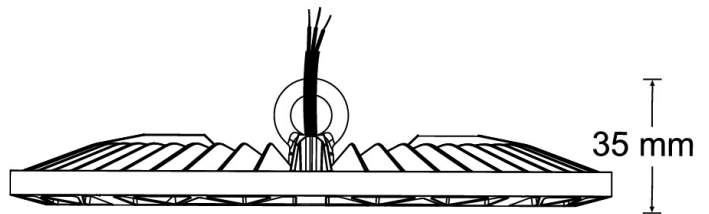

260 mm

35 mm

LED 141 ดวง

วัสดุ Material

Die-casting Alu + Polycarbonate
(อลูมิเนียม + เกล็ดโพลีคาร์บอเนต)

รุ่น (Model)	กำลังไฟฟ้า (Power)	แรงดันไฟฟ้า (Input Voltage)	ความสว่าง (Lumen)	ขนาด (Dimension)	น้ำหนัก (Weight)	บรรจุ/ลัง (Packing/Ctn)	ราคา (Price)
HD28-100	100W	85-265V/50Hz	13,000lm	260x35 cm	1.2 kg	10	1,690.-/Pc