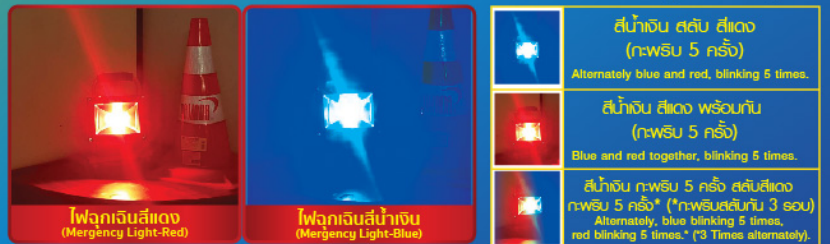

อุปกรณ์มาตรฐาน (Accessories)

- Car Charger สำหรับชาร์จในรถยนต์ ความยาว 92 cm
- AC Adapter สำหรับชาร์จไฟบ้าน ความยาว 94 cm

Lithium-ion
เปิดไฟได้ต่อเนื่องยาวนาน

EMERGENCY POWER BANK CHARGER

มีช่อง USB สำหรับเสียบชาร์จอุปกรณ์ขนาดเล็ก