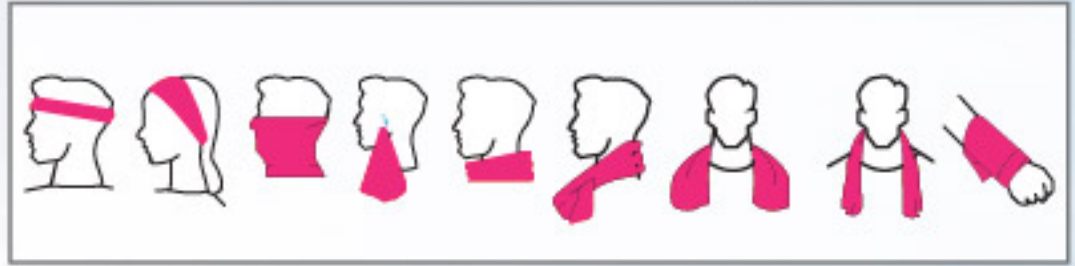

YAMADA

ผ้าเย็นที่จอร์จีย่า

สะบัดปุ๊บ เย็นปั๊บ

คุณสมบัติ

- เย็นทันที สะบัดปุ๊บ เย็นปั๊บ
- ชับน้ำและเหงื่อได้เยี่ยม
- ชับน้ำดีกว่าผ้าทั่วไป 5 เท่า
- ใช้งานง่าย พกพาสะดวก

เหมาะสำหรับ ผู้ที่ต้องอยู่กลางแจ้ง เช่น ปลุ๊กต้นไม้ เล่นกีฬากลางแจ้ง เพิ่มความสดชื่น ช่วยลดไข้ ลดอุณหภูมิของร่างกาย ประคบแผลบวมช้ำ ประคบผิวหนังลดอาการเจ็บปวด รักษาความชุ่มชื้น กระชับรูขุมขน

คุณสมบัติของผ้า

- ผ้าเนื้อใย 3 ชั้น
- ชั้นที่ 1 ผ้าชั้นใน มีคุณสมบัติดูดซับน้ำหรือเหงื่อจากผิวหนัง
- ชั้นที่ 2 ผ้าชั้นกลาง มีคุณสมบัติเก็บกักน้ำและระเหยความร้อน
- ชั้นที่ 3 ผ้าชั้นนอก มีคุณสมบัติระบายความร้อนออก

วิธีใช้ (How to use)

ซับน้ำ
(WET)

บิด
(WRING)

สะบัด
(SNAP/SWING)

สี
(Color)

ชมพู
(Pink)

เทา
(Grey)

เขียว
(Green)