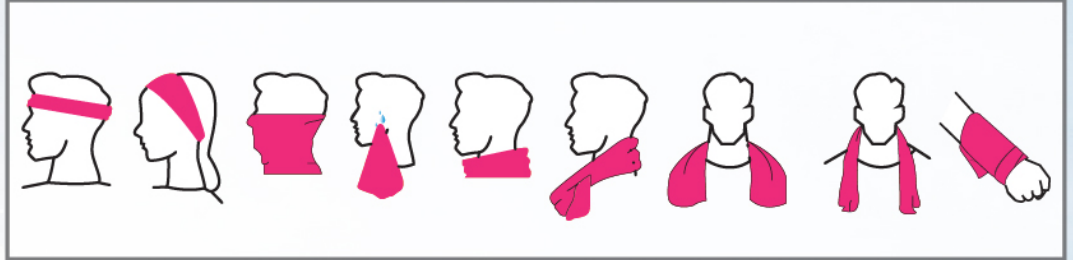

ผ้าเย็นมหัศจรรย์

สะบัดปุ๊บ เย็นปั๊บ

คุณสมบัติ

- เย็นทันที สะบัดปุ๊บ เย็นปั๊บ
- ชบน้ำดีกว่าผ้าทั่วไป 5 เท่า
- ชบน้ำและแห้งไว
- ใช้งานง่าย พกพาสะดวก

เหมาะสำหรับ ผู้ที่ต้องอยู่กลางแจ้ง เช่น ปักต้นไม้ เล่นกีฬากลางแจ้ง เพิ่มความสดชื่น ช่วยลดไข้ ลดอุณหภูมิของร่างกาย ประคบแผลบวมช้ำ ประคบผิวหนังลดอาการเจ็บปวด รักษาความชุ่มชื้น กระจับรูขุมขน

คุณสมบัติของผ้า

- ผ้าเนื้อใย 3 ชั้น
- ชั้นที่ 1 ผ้าชั้นใน มีคุณสมบัติดูดซับน้ำหรือเหงื่อจากผิวหนัง
- ชั้นที่ 2 ผ้าชั้นกลาง มีคุณสมบัติเก็บกักน้ำและระบายความร้อน
- ชั้นที่ 3 ผ้าชั้นนอก มีคุณสมบัติระบายความร้อนออก

วิธีใช้ (How to use)

ชบน้ำ (WET)

บิด (WRING)

สะบัด (SNAP/SWING)

สี (Color)

ชมพู (Pink)

เทา (Grey)

เขียว (Green)