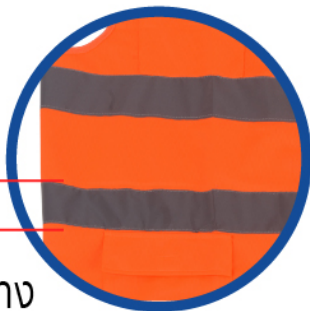

เสื้อจากรางผ้าแพบรีค : FABRIC SAFETY VEST

รหัสสินค้า (Code)	ชื่อสินค้า (Model)	ขนาด (Size)	น้ำหนักเส้นใยผ้า (Weight)	บรรจุ (Packing)	ราคา (Price)
GR-6666AF	เสื้อจากรางผ้าแพบรีคสีเขียว	66x66 cm	140g/m²	100 Pcs/ctn	150.-
OR-6666AF	เสื้อจากรางผ้าแพบรีคสีส้ม	66x66 cm	140g/m²	100 Pcs/ctn	150.-

5cm

GR-6666PK