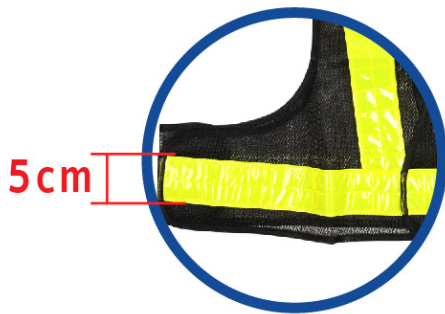

- พัดทลายโพลีเอสเตอร์ 100% ระดับคุณภาพได้ตามมาตรฐานความปลอดภัย **EN471** และมาตรฐาน **ANSI / ISEA 107-2004** โปรงสบายถ่ายเทอากาศได้ดี
 - มีความยืดหยุ่น ทำให้สวมใส่สบายไม่ร้อนตามส่วนต่างๆของร่างกาย
 - มีลักษณะนุ่มทั้งพาดหน้าและพาดข้าง
 - ทนยับได้ดี หรือเมื่อยับสามารถคืนตัวให้เรียบได้ง่าย
 - พลัดให้เป็นรูปทรงตามขนาดของร่างกายได้เหมาะสมให้ความรู้สึกกระชับและเข้ารูป
- มีแถบ PVC สะท้อนแสง ที่มีคุณสมบัติในการสะท้อนแสงแบบ **Retroreflection** คือการสะท้อนแสงแบบไปกลับ จึงทำให้การมองเห็นเป็นไปอย่างชัดเจน แม้ในสภาวะแสงน้อยก็ตาม
- มีค่าการสะท้อนแสงสูงถึง 300 CPL จึงสามารถมองเห็นได้ชัดเจนในระยะทางที่ไกลมากกว่า 200 เมตร
- มีแถบสะท้อนแสงทั้งด้านหน้าและด้านหลัง (ด้านละ 2 แถบ)

MAX:25X 100%POLYESTER

แถบสีเงิน
สำหรับงานกลางคืน

แถบสีเหลือง
สำหรับงานกลางวัน

- ความกว้างแถบสะท้อน 5 ซม.
- Reflective strip width : 5 cm

GR-5559V

OR-5559V

เสื้อจราจรตาข่ายทรงวี : V-SHAPE SAFETY VEST (MESH FABRIC)

รหัสสินค้า (Code)	ชื่อสินค้า (Model)	ขนาด (Size)	น้ำหนักเส้นใยผ้า (Weight)	บรรจุ (Packing)	ราคา (Price)
GR-5559V	เสื้อจราจรตาข่ายทรงวีสีเขียว	55x59 cm	120g/m ²	100 Pcs/ctn	180.-
OR-5559V	เสื้อจราจรตาข่ายทรงวีสีส้มแถบสีเหลือง	55x59 cm	120g/m ²	100 Pcs/ctn	180.-

- ความกว้างแถบสะท้อน 5 ซม.
- Reflective strip width : 5 cm

BL-5559VG

เสื้อจราจรตาข่ายทรงวี : V-SHAPE SAFETY VEST (MESH FABRIC)

รหัสสินค้า (Code)	ชื่อสินค้า (Model)	ขนาด (Size)	น้ำหนักเส้นใยผ้า (Weight)	บรรจุ (Packing)	ราคา (Price)
BL-5559VG	เสื้อจราจรตาข่ายทรงวีสีดำ แถบเขียว	55x59 cm	120g/m ²	100 Pcs/ctn	180.-