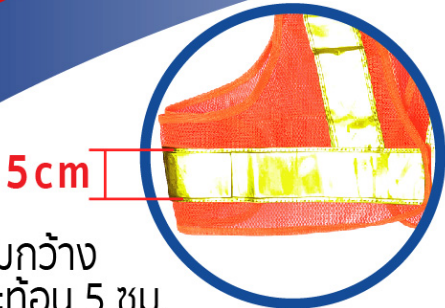

- พัดทลายโพลีเอสเตอร์ 100% ระดับคุณภาพได้ตามมาตรฐานความปลอดภัย **EN471** และมาตรฐาน **ANSI / ISEA 107-2004** โปรงสบายถ่ายเทอากาศได้ดี
 - มีความยืดหยุ่น ทำให้สวมใส่สบายไม่ร้อนตามส่วนต่างๆของร่างกาย
 - มีลักษณะนุ่มทั้งพาดหน้าและพาดข้าง
 - ทนยับได้ดี หรือเมื่อยับสามารถคืนตัวให้เรียบได้ง่าย
 - พลัดให้เป็นรูปทรงตามขนาดของร่างกายได้เหมาะสมให้ความรู้สึกกระชับและเข้ารูป
- มีแถบ PVC สะท้อนแสง ที่มีคุณสมบัติในการสะท้อนแสงแบบ **Retroreflection** คือการสะท้อนแสงแบบไปกลับ จึงทำให้การมองเห็นเป็นไปอย่างชัดเจน แม้ในสภาวะแสงน้อยก็ตาม
- มีค่าการสะท้อนแสงสูงถึง 300 CPL จึงสามารถมองเห็นได้ชัดเจนในระยะทางที่ไกลมากกว่า 200 เมตร
- มีแถบสะท้อนแสงทั้งด้านหน้าและด้านหลัง (ด้านละ 2 แถบ)

เสื้อจราจร สะท้อนแสง **YAMADA** ให้ค่าความสว่างที่สามารถมองเห็นได้ไกลมากกว่า 200 เมตร สามารถมั่นใจได้ว่า คุณจะปลอดภัย หากสวมใส่เสื้อจราจรสะท้อนแสง **YAMADA** ในช่วงเวลากลางคืน หรือในสถานที่ที่เสี่ยงให้เกิดอันตราย หรืออุบัติเหตุ จากการมองเห็นไม่ชัดเจน

เหมาะสำหรับ

งานจราจร เจ้าหน้าที่บนทางหลวง คนปั่นจักรยาน หรือขับขี่จักรยานยนต์ คนที่ทำงานในที่มืด ใช้ในอุตสาหกรรมต่างๆ อุตุอเรือ อุตสาหกรรมเหล็ก อุตสาหกรรมเครื่องจักรกล อุตสาหกรรมน้ำมัน หน่วยกู้ภัยในสนามบิน ช่างก่อสร้าง ฯลฯ ใช้เป็นอุปกรณ์เตือนความปลอดภัยได้ดี

MAX:25X 100%POLYESTER

แถบสีเงิน
สำหรับงานกลางคืน

แถบสีเหลือง
สำหรับงานกลางวัน

- ความกว้างแถบสะท้อน 5 ซม.
- Reflective strip width : 5 cm

GR-5559V

OR-5559V

เสื้อจราจรตาข่ายทรงวี : V-SHAPE SAFETY VEST (MESH FABRIC)