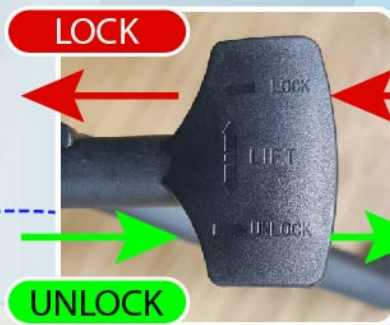

- เลื่อน LOCK ตามลูกศร เมื่อต้องการบังคับเก้าอี้ไม่ให้โยกเอน
- เลื่อน UNLOCK ตามลูกศร เมื่อต้องการโยกเอนพนักพิง

ขนาดสินค้า (กว้างxลึกxสูง) : 57x56x98 ซม./ตัว

7,500.-/Pc
1Pcs/Carton

57 cm.

57 cm.

98 cm.

56 cm.