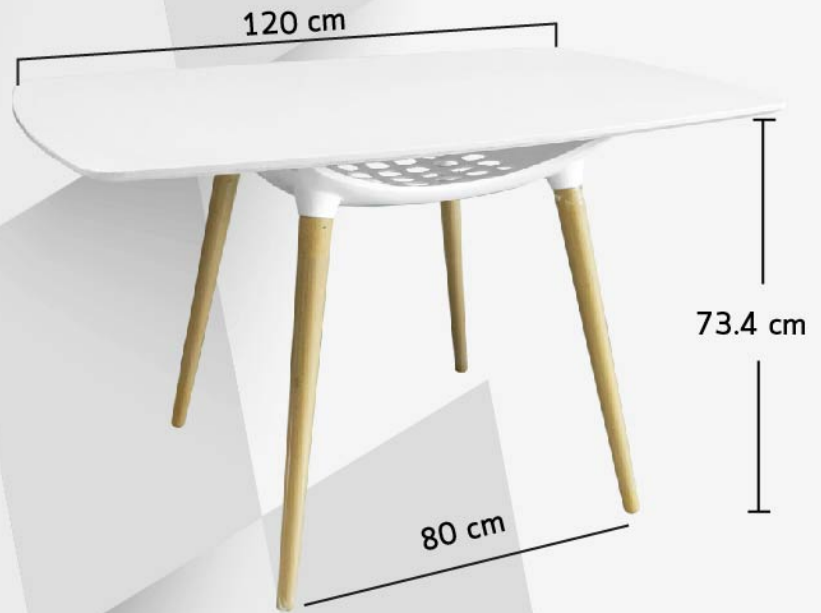

Measurement

ความกว้าง (Width)	40.5 cm
ความยาว (Length)	52 cm
ความสูง (Height)	80 cm
น้ำหนัก (Weight)	4.5 kg

Description

วัสดุตัวนั่ง	PP
วัสดุขา	เหล็ก
สี (Color)	Black/White

เก้าอี้บาร์สูง

Bar stool

B-11000W & B-11000B

Measurement

ความกว้าง (Width)	40 cm
ความยาว (Length)	31.5 cm
ความสูง (Height)	80 cm
น้ำหนัก (Weight)	4.5 kg

Description

วัสดุตัวนั่ง	PP
วัสดุขา	PP
สี (Color)	Black/White

เก้าอี้โมเดิร์น PP

Modern chair PP

M-11110W

Measurement

ความกว้าง (Width)	55 cm
ความยาว (Length)	55 cm
ความสูง (Height)	84 cm
น้ำหนัก (Weight)	4.5 kg

Description

วัสดุตัวนั่ง	PP
วัสดุขา	PP
สี (Color)	Black/White

โต๊ะอเนกประสงค์สี่เหลี่ยม

Multipurpose square table