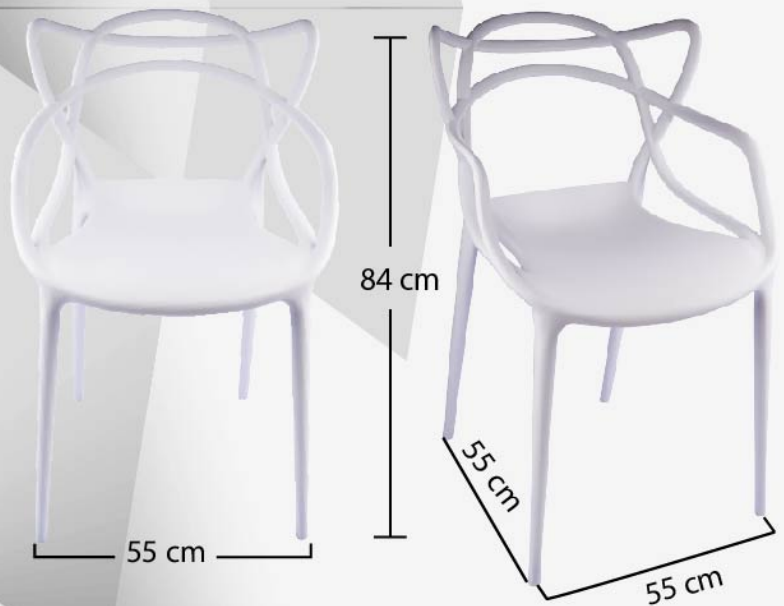

Measurement

ความกว้าง (Width)	46.5 cm
ความยาว (Length)	55 cm
ความสูง (Height)	80 cm
น้ำหนัก (Weight)	4 kg

Description

วัสดุที่นั่ง	PP
วัสดุขา	ไม้ Beech
สี (Color)	Black/White

เก้าอี้โมเดิร์น PP

Modern chair PP
M-13010W & M-13010B

Measurement

ความกว้าง (Width)	40.5 cm
ความยาว (Length)	52 cm
ความสูง (Height)	80 cm
น้ำหนัก (Weight)	4.5 kg

Description

วัสดุตัวนั่ง	PP
วัสดุขา	เหล็ก
สี (Color)	Black/White

เก้าอี้บาร์สูง

Bar stool

B-11000W & B-11000B

Measurement

ความกว้าง (Width)	40 cm
ความยาว (Length)	31.5 cm
ความสูง (Height)	80 cm
น้ำหนัก (Weight)	4.5 kg

Description

วัสดุตัวนั่ง	PP
วัสดุขา	PP
สี (Color)	Black/White

เก้าอี้โมเดิร์น PP

Modern chair PP

M-11110W

Measurement

ความกว้าง (Width)	55 cm
ความยาว (Length)	55 cm
ความสูง (Height)	84 cm
น้ำหนัก (Weight)	4.5 kg

Description

วัสดุตัวนั่ง	PP
วัสดุขา	PP
สี (Color)	Black/White

โต๊ะอเนกประสงค์สี่เหลี่ยม

Multipurpose square table