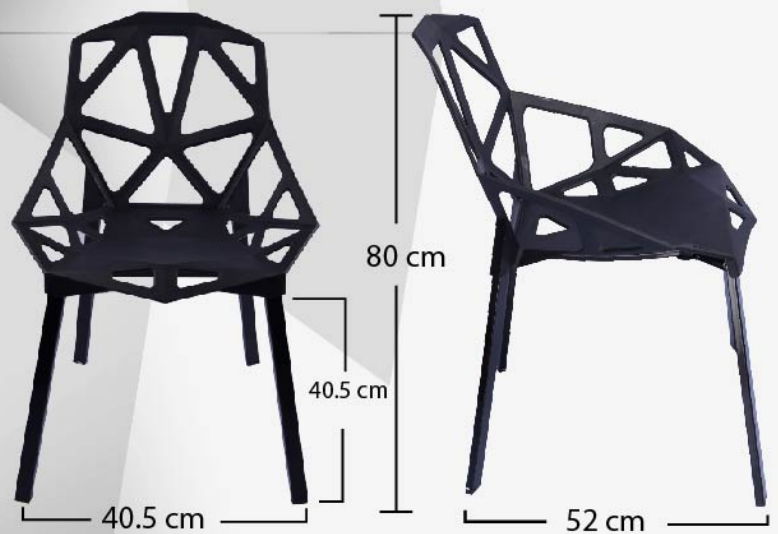

Measurement

ความกว้าง (Width)	46.5 cm
ความยาว (Length)	55 cm
ความสูง (Height)	80 cm
น้ำหนัก (Weight)	4 kg

Description

วัสดุที่นั่ง	PP
วัสดุขา	ไม้ Beech
สี (Color)	Black/White

เก้าอี้โมเดิร์น PP

Modern chair PP
M-13010W & M-13010B

เก้าอี้โมเดิร์น PP ผลิตจากวัสดุโพลีพีเศษ PP ออกแบบพิเศษโดย Designer มืออาชีพไม่ให้เหมือนใคร เน้นความสบายในการนั่งเป็นหลักมีการรองรับหลังอย่างดี เมื่อนั่งแล้วผู้ใช้จะรู้สึกสบาย ผ่อนคลาย สามารถใช้เป็นเก้าอี้กินข้าวหรือรับแขกได้ อีกทั้งยังช่วยยกระดับให้ห้องหรือพื้นที่ของคุณดูดีขึ้นอีกด้วย

Measurement

ความกว้าง (Width)	40.5 cm
ความยาว (Length)	52 cm
ความสูง (Height)	80 cm
น้ำหนัก (Weight)	4.5 kg

Description

วัสดุตัวนั่ง	PP
วัสดุขา	เหล็ก
สี (Color)	Black/White

เก้าอี้บาร์สูง

Bar stool

B-11000W & B-11000B

Measurement

ความกว้าง (Width)	40 cm
ความยาว (Length)	31.5 cm
ความสูง (Height)	80 cm
น้ำหนัก (Weight)	4.5 kg

Description

วัสดุตัวนั่ง	PP
วัสดุขา	PP
สี (Color)	Black/White

เก้าอี้โมเดิร์น PP

Modern chair PP

M-11110W