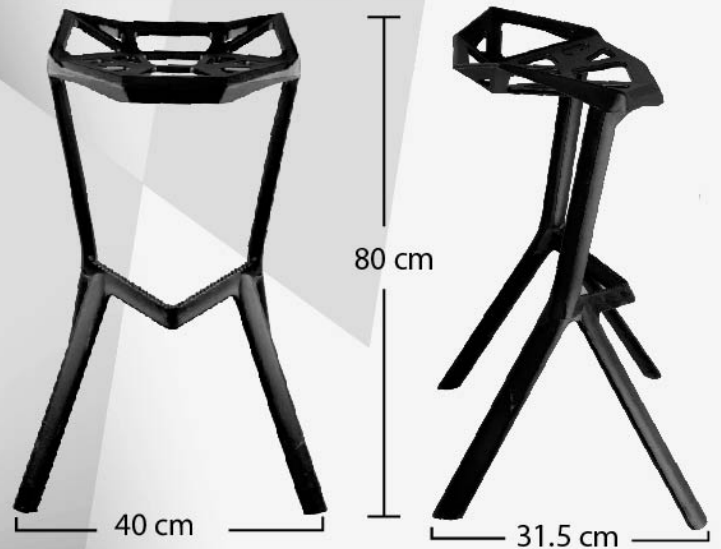

Measurement

ความกว้าง (Width)	46.5 cm
ความยาว (Length)	55 cm
ความสูง (Height)	80 cm
น้ำหนัก (Weight)	4 kg

Description

วัสดุที่นั่ง	PP
วัสดุขา	ไม้ Beech
สี (Color)	Black/White

เก้าอี้โมเดิร์น PP

Modern chair PP
M-13010W & M-13010B

Measurement

ความกว้าง (Width)	40.5 cm
ความยาว (Length)	52 cm
ความสูง (Height)	80 cm
น้ำหนัก (Weight)	4.5 kg

Description

วัสดุตัวนั่ง	PP
วัสดุขา	เหล็ก
สี (Color)	Black/White

เก้าอี้บาร์สูง

Bar stool

B-11000W & B-11000B

เก้าอี้บาร์สูง ผลิตจากวัสดุโพลีพีเศษ PP ออกแบบพิเศษโดย Designer มืออาชีพ ไม่ให้เหมือนใคร เมื่อนั่งแล้วผู้ใช้จะรู้สึกสบาย ผ่อนคลาย สามารถใช้เป็นเก้าอี้กินข้าว หรือรับแขกได้ อีกทั้งยังช่วยยกระดับให้ห้องหรือพื้นที่ของคุณดูดีขึ้นมาอีกด้วย

Measurement

ความกว้าง (Width)	40 cm
ความยาว (Length)	31.5 cm
ความสูง (Height)	80 cm
น้ำหนัก (Weight)	4.5 kg

Description

วัสดุตัวนั่ง	PP
วัสดุขา	PP
สี (Color)	Black/White

เก้าอี้โมเดิร์น PP

Modern chair PP

M-11110W