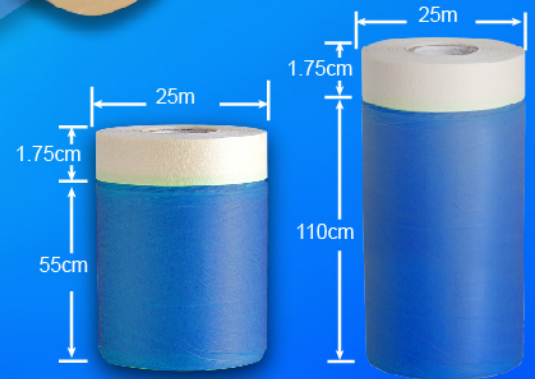

ใช้งานง่าย สะดวกรวดเร็ว

เทปฟิล์ม สำหรับงานพ่นสี Auto masking film

ข้อมูลสินค้า (Specification)

ความกว้างเทปขาว (Width of masking tape white part)	1.75 cm
ความยาว (Length)	25 m
ความหนาเทปขาว (Thickness of masking tape white part)	0.12 mm
ความหนาฟิล์ม (Thickness of film part)	0.012 mm

คุณสมบัติ / Features

- สีส้มซึมผ่านเทปกาว
- ใช้งานได้ง่าย สะดวกรวดเร็ว และแกะออกง่าย
- เทปกาวสามารถทนอุณหภูมิได้ 60 องศาเซลเซียส ภายใน 3 นาที
- ปกป้องพื้นผิวจากการทาสีและการฉีดพ่น
- ฟิล์มมีความกว้างและยาว สามารถใช้งานได้หลากหลายรูปแบบ
- ฟิล์มยึดติดกับพื้นผิวของวัตถุได้ดีเป็นพิเศษ
- ประหยัดเวลาในการทำความสะดวก
- Paint not seep through masking tape
- Masking tape can temperature resistant of 60°C degrees in 3 minutes.
- Easy to apply, conveniently and remove.
- protects surfaces from painting and spraying.
- The auto masking film is wide and long can used in a variety of formats.
- Specially treated film clings to surfaces.
- Clean, easy removal saves cleanup time.

วิธีใช้งาน / How to use

ติดฟิล์มในบริเวณที่ไม่ต้องการให้สีเป็นสี หยดสี ละอองสี เป็นคราบ หรือรอยเปื้อน

Stick film in areas that do not want the paint to stain, drop color, color flakes, stain or smudge

เหมาะสำหรับ / Suitable for

ข้อแนะนำ / Suggestion

เก็บไว้ให้พ้นจากแสงแดดและไม่ควรเก็บไว้ในที่ชื้น เพื่อป้องกันเทปกาวเสื่อมคุณภาพ

Keep away from sunlight and should not be keep in damp place to protect masking tape deterioration.

รุ่น (model)	ความกว้างฟิล์ม (Width of film green part)	สี (Color)	น้ำหนัก (Weight)	USSจุก (Packing)	ราคา (Price)
B05525	55 cm	น้ำเงิน	170g	50Pcs/Ctn	80.-/Pc
B11025	110 cm	น้ำเงิน	250g	50Pcs/Ctn	115.-/Pc