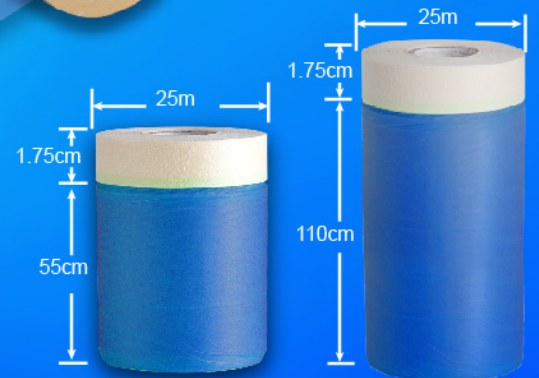

ใช้งานง่าย สะดวกรวดเร็ว

เทปฟิล์ม สำหรับงานพ่นสี Auto masking film

ข้อมูลสินค้า (Specification)

ความกว้างเทปขาว (Width of masking tape white part)	1.75 cm
ความยาว (Length)	25 m
ความหนาเทปขาว (Thickness of masking tape white part)	0.12 mm
ความหนาฟิล์ม (Thickness of film part)	0.012 mm

คุณสมบัติ / Features

- สีส้มซึมผ่านเทปกาว
- ใช้งานได้ง่าย สะดวกรวดเร็ว และแกะออกง่าย
- เทปกาวสามารถทนอุณหภูมิได้ 60 องศาเซลเซียส ภายใน 3 นาที
- ปกป้องพื้นผิวจากการทาสีและการฉีดพ่น
- ฟิล์มมีความกว้างและยาว สามารถใช้งานได้หลากหลายรูปแบบ
- ฟิล์มยึดติดกับพื้นผิวของวัตถุได้ดีเป็นพิเศษ
- ประหยัดเวลาในการทำความสะดวก
- Paint not seep through masking tape
- Masking tape can temperature resistant of 60°C degrees in 3 minutes.
- Easy to apply, conveniently and remove.
- protects surfaces from painting and spraying.
- The auto masking film is wide and long can used in a variety of formats.
- Specially treated film clings to surfaces.
- Clean, easy removal saves cleanup time.

วิธีใช้งาน / How to use

ติดฟิล์มในบริเวณที่ไม่ต้องการให้สีเป็น สียดสี ละอองสี เป็นคราบ หรือรอยเปื้อน

Stick film in areas that do not want the paint to stain, drop color, color flakes, stain or smudge

เหมาะสำหรับ / Suitable for