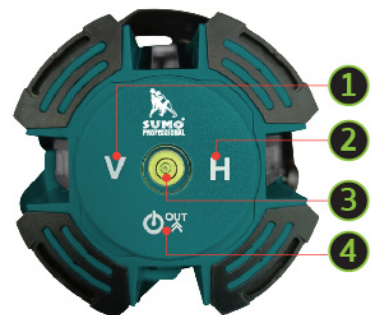

เลเซอร์ระดับแสงสีเขียว

5 LINES 6 POINTS

GREEN LASER LEVEL

Mod. GR-5630

THE ROCK OF POWER

TOP PM ชัด LASER

Sharp Laser Diode GREEN LIGHT แสงสีเขียว สว่าง ชัด

- มีระบบล็อกลำแสงเลเซอร์
- ใช้งานสะดวกมากขึ้นด้วยระบบแผงควบคุมแบบ Intelligent Chip
- ฟังก์ชันทั้งหมดสามารถปรับได้อย่างรวดเร็วโดยใช้ปลายนิ้วสัมผัส
- ระยะเวลาทำงานไกล 30 เมตร
- ระบบแจ้งเตือนเมื่อระดับเลเซอร์เปลี่ยนแปลงเกิน $\pm 3^\circ$
- มีระดับน้ำด้านบนแผงควบคุม มองเห็นได้ง่าย
- ตัวเครื่องเลเซอร์วัดระดับ หมุนรอบด้าน 360°

ใช้แบตเตอรี่
Li-ion 18650
(2400mAh)

WITH BATTERY 2 Pcs

พร้อมแบตเตอรี่ 2 ก้อน

3,200.-/Set
9 Sets/Ctn

แผงควบคุม
(Operation panel display)

ข้อมูลทางเทคนิค (Technical Indicators)

เลเซอร์พาวเวอร์ Laser Power	30 มิลลิวัตต์ (mW)	ความแม่นยำของจุดเลเซอร์แนวตั้ง Vertical Point Accuracy	7ม.(m)/±1มม.(mm)
ความยาวคลื่นเลเซอร์ Laser Diode	515 นาโนเมตร (nm)	ความกว้างของเส้นแสงเลเซอร์ Laser Line Width	2มม.(mm)
คลาสของเลเซอร์ Laser Class	คลาส II (Class II)	ระยะเวลาทำงานของแสง Working Range	30 ม.(m)
ความแม่นยำในการวัดระดับแนวตั้ง Vertical Accuracy	7ม.(m)/±1มม.(mm)	แหล่งจ่ายไฟ Power Supply	Li-ion 18650 (2400mah)
ความแม่นยำในการวัดระดับแนวราบ Horizontal Accuracy	7ม.(m)/±1มม.(mm)	เวลาทำงานต่อเนื่อง Continuous Working Time	2-3 ชม.(hours)
ระยะที่สามารถปรับหาระดับโดยอัตโนมัติ Auto-leveling Range	±3°	มาตรฐานกันน้ำ Waterproof Standard	IP54
รัศมีของแสงเลเซอร์แนวราบ Horizontal Angle	120°	น้ำหนัก (ไม่รวมแบตเตอรี่/รวมแบตเตอรี่) Weight (No Batteries/With Batteries)	1.05/1.72 กก.(kg)
รัศมีของแสงเลเซอร์แนวตั้ง Vertical Angle	120°	ขนาดสินค้า Dimension	13x13x19.5 ซม.

1. ปุ่มเส้นเลเซอร์แนวตั้ง (กดค้างเพื่อลดแสง)
Vertical button (Press and hold to reduce the light.)
2. ปุ่มเส้นเลเซอร์แนวราบ (กดค้างเพื่อเพิ่มแสง)
Horizontal button (Press and hold to increase the light.)
3. ระดับน้ำ
The Level of bubble.
4. ปิด/เปิดเสียงเตือน, เส้นกระพริบ
Flash mode, on/off beep sound.