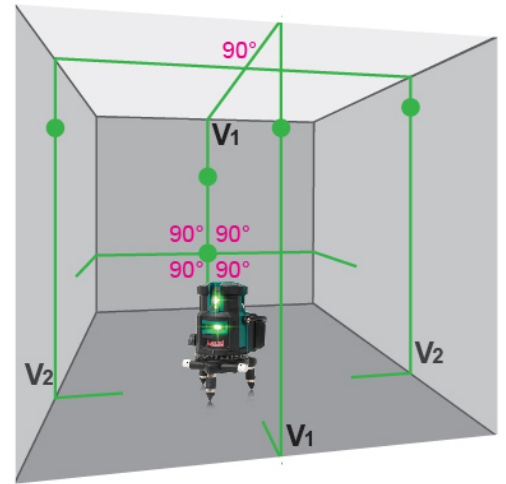

LASER LINES

อุปกรณ์ภายในกล่อง

1. เลเซอร์ระดับ รุ่น GR-5630
  1 x The machine mod. GR-5630
2. แบตเตอรี่ Li-ion 18650 (2400mAh) แบบชาร์จได้ 2 ก้อน
  2 x Li-ion battery 18650 (2400mAh)
3. อะแดปเตอร์ สำหรับชาร์จไฟ
  1 x Adapter
4. แว่นตาสีเขียว 1 อัน
  1 x Green protective glasses
5. คู่มือ
  1 x Manual
  ใบรับประกัน
  1 x Warranty card
6. กล่องพลาสติก
  1 x Plastic box
7. ขาตั้ง ขนาด 1.5 เมตร
  1 x Aluminum alloy Tripod 1.5 m

ข้อแนะนำ / Suggestion

- ห้ามทำตก กระทบ หรือเขย่าตัวเครื่องเพื่อหลีกเลี่ยงการเปลี่ยนแปลงโครงสร้างความแม่นยำของเลเซอร์
- ห้ามนำป้ายคำเตือนออก
- ห้ามใช้งานในพื้นที่ที่มีฟิวส์ก่อนอาจทำให้ลำแสงเลเซอร์สะท้อนเข้าตาผู้ใช้งานหรือผู้อื่นได้
- ควรถอดแบตเตอรี่ออกเมื่อมีการจัดเก็บเครื่องมือเป็นเวลานานเพื่อหลีกเลี่ยงความเสียหายที่อาจทำให้แบตเตอรี่เสื่อม
- DO NOT drop, knock or shake the instrument to avoid changing precision.
- DO NOT remove warning labels.
- DO NOT operate on or near a reflective surface, as the beam could be reflected into your eyes or the eyes of others.
- REMOVE the batteries when storing the machine for an extended period of time to avoid potential damage to unit if batteries leak.

ข้อควรระวัง : เด็กอายุต่ำกว่า 14 ปี ควรใช้งานภายใต้การดูแลของผู้ปกครอง