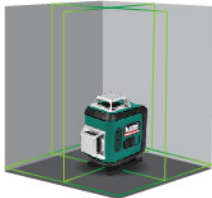

12 เส้น (12 Lines)

4 เส้นแนวรอบ 360° 8 เส้นแนวตั้ง 360°
เส้นแนวตั้งและแนวรอบตัดกัน 6 จุด
4 horizontal line 360°, 8 vertical line 360°
Vertical and horizontal lines intersect 6 points.