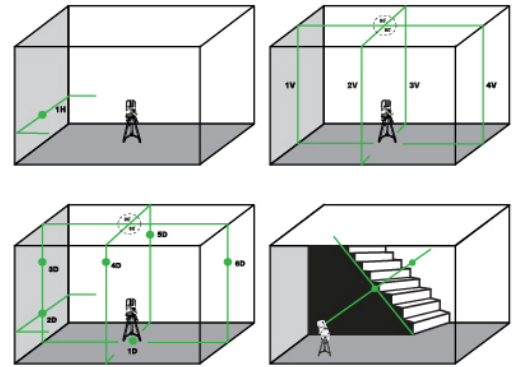

LASER LINES

อุปกรณ์ภายในกล่อง

1. เลเซอร์ระดับ รุ่น GR-5630
  1 x The machine mod. GR-5630
2. แบตเตอรี่ Li-ion 18650 (2400mAh) แบบชาร์จได้ 2 ก้อน
  2 x Li-ion battery 18650 (2400mAh)
3. อะแดปเตอร์ สำหรับชาร์จไฟ
  1 x Adapter
4. แว่นตาสีเขียว 1 อัน
  1 x Green protective glasses
5. คู่มือ
  1 x Manual
  ใบรับประกัน
  1 x Warranty card
6. กล่องพลาสติก
  1 x Plastic box
7. ขาตั้ง ขนาด 1.5 เมตร
  1 x Aluminum alloy Tripod 1.5 m

ข้อแนะนำ / Suggestion

- ห้ามทำตก กระทบ หรือเขย่าตัวเครื่องเพื่อหลีกเลี่ยงการเปลี่ยนแปลงโครงสร้างความแม่นยำของเลเซอร์
- ห้ามนำป้ายคำเตือนออก
- ห้ามใช้งานในพื้นที่ที่มีฟิวส์ก่อนอาจทำให้ลำแสงเลเซอร์สะท้อนเข้าตาผู้ใช้งานหรือผู้อื่นได้
- ควรถอดแบตเตอรี่ออกเมื่อมีการจัดเก็บเครื่องมือเป็นเวลานานเพื่อหลีกเลี่ยงความเสียหายที่อาจทำให้แบตเตอรี่เสื่อม
- DO NOT drop, knock or shake the instrument to avoid changing precision.
- DO NOT remove warning labels.
- DO NOT operate on or near a reflective surface, as the beam could be reflected into your eyes or the eyes of others.
- REMOVE the batteries when storing the machine for an extended period of time to avoid potential damage to unit if batteries leak.

ข้อควรระวัง : เด็กอายุต่ำกว่า 14 ปี ควรใช้งานภายใต้การดูแลของผู้ปกครอง