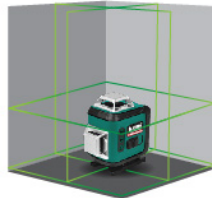

เลเซอร์ระดับแสงสีเขียว 16 เส้น

GR-I630

GREEN LASER LEVEL

THE ROCK OF POWER

แผงควบคุม (Operation panel display)

ปุ่มเส้นเลเซอร์
แนวราบ (H)
Horizontal
button (H)

ปุ่มปรับเป็น
ไฟกะพริบ
Flash button

ปุ่มเส้นเลเซอร์
แนวตั้ง (V)
Vertical
button (V)

ระดับน้ำ
The Level
of bubble

ปุ่มปิด-เปิดเครื่อง
On-Off Button

คุณสมบัติ (Feature)

- เลเซอร์ระดับแสงสีเขียว 16 เส้น 4 มิติ แสงแนวรอบ 8 เส้น และแสงแนวตั้ง 8 เส้น (แสง 360° 4 แกน)
- ระยะการทำงานไกลถึง 30 เมตร ขึ้นอยู่กับสภาพแสง
- สามารถใช้งานได้ทั้งภายในอาคารและภายนอกอาคารในที่ร่ม
- ใช้แบตเตอรี่ลิเทียมไอออน ชาร์จแบตเตอรี่ พร้อมสายชาร์จ
- ค่าความแม่นยำ ±1.5 มิลลิเมตร : 5 เมตร
- ตัวเลเซอร์หุ้มด้วยยาง TPR ป้องกันการกระแทก
- กันน้ำและฝุ่นระดับ IP54
- มีระบบแจ้งเตือนเมื่อระดับเลเซอร์เปลี่ยนแปลงเกิน ±4°
- ใช้งานได้ด้วยปุ่มเดียวและมีรีโมทสำหรับควบคุมระยะไกล
- ระยะขีดขอบ 6 มม. ทั้งบนผนังและบนพื้น

LASER LINES

8 เส้น (8 Lines)

4 เส้นแนวรอบ 360° 4 เส้นแนวตั้ง 360°
เส้นแนวตั้งและแนวรอบตัดกัน 2 จุด
4 horizontal line 360°, 4 vertical line 360°
Vertical and horizontal lines intersect 2 points.

12 เส้น (12 Lines)

4 เส้นแนวรอบ 360° 8 เส้นแนวตั้ง 360°
เส้นแนวตั้งและแนวรอบตัดกัน 6 จุด
4 horizontal line 360°, 8 vertical line 360°
Vertical and horizontal lines intersect 6 points.

16 เส้น (16 Lines)

เส้นแนวรอบ 360° 8 เส้นแนวตั้ง 360°
เส้นแนวตั้งและแนวรอบตัดกัน 10 จุด
8 horizontal line 360°, 8 vertical line 360°
Vertical and horizontal lines intersect 10 points.