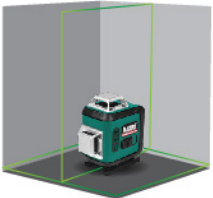

LASER LINES

8 เส้น (8 Lines)

4 เส้นแนวรอบ 360° 4 เส้นแนวตั้ง 360°
เส้นแนวตั้งและแนวรอบตัดกัน 2 จุด
4 horizontal line 360°, 4 vertical line 360°
Vertical and horizontal lines intersect 2 points.